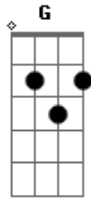

Damy & Lenny - Nunca Mais

tom:

Intro: C G Am F G

Pena que acabou

Não dá para acreditar

Um romance tão puro e gostoso

Não vai mais rolar

Morro de ciúmes vê você com ele

Ta me machucando isso dói demais

Seus olhos me revelam também esta sofrendo

Eu sofro também, mas mantenho a paz

Você me trocou por essa novinha

Ta doendo isso machuca demais

Ruim com ele, de amor por ele

Não vou sofrer nunca mais

Acordes

© ukulele-chords.com

© ukulele-chords.com

© ukulele-chords.com

© ukulele-chords.com

© ukulele-chords.com