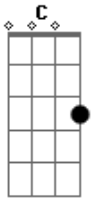

Damy & Lenny - Nunca Mais

tom:

Intro: C G Am F G

Pena que acabou

Não dá para acreditar

Um romance tão puro e gostoso

Não vai mais rolar

Morro de ciúmes vê você com ele

Ta me machucando isso dói demais

Seus olhos me revelam também esta sofrendo

Eu sofro também, mas mantenho a paz

Você me trocou por essa novinha

Ta doendo isso machuca demais

Ruim com ele, de amor por ele

Não vou sofrer nunca mais

Acordes

© ukulele-chords.com