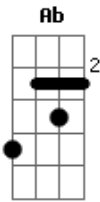

Damy & Lenny - Eu não ligo

tom:

Intro: **Ebm** **Gb** **Db**
Fm **Ab** **Ab7**

Fbm
So queria saber

Que tanto ele vê nesse celular **Db**
Esqueceu que tem mulher em casa **Ab** **Ab7**

Ebm **Gb**
Vive arrocado no sofá

Não temos vida de casado **Db**

Não tem mozinho, nao tem moção **Ab**
Ebm

Nem movimentava o nosso colchão

Olha só a minha cara de preocupação **Ab**

Ebm
Eu não ligo

Gb
Eu não ligo

Bbm **Db**
Sabe porque?

Eu já apreciei com moderação **Ab**

O seu melhor amigo

Gb **Ab** **Db** **Ab7**
O carinho dele foi correspondido

Acordes

© ukulele-chords.com

© ukulele-chords.com

© ukulele-chords.com

© ukulele-chords.com

© ukulele-chords.com