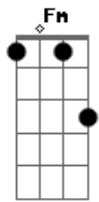

Damy & Lenny - Eu não ligo

tom:

Intro: **Ebm** **Gb** **Db**
Fm **Ab** **Ab7**

Fbm
So queria saber

Que tanto ele vê nesse celular **Db**
Esqueceu que tem mulher em casa **Ab** **Ab7**

Ebm **Gb**
Vive arrocado no sofá

Não temos vida de casado **Db**

Não tem mozinho, nao tem moção **Ab**
Ebm

Nem movimentava o nosso colchão

Olha só a minha cara de preocupação **Ab**

Ebm
Eu não ligo

Gb
Eu não ligo

Bbm **Db**
Sabe porque?

Eu já apreciei com moderação **Ab**

O seu melhor amigo

Gb **Ab** **Db** **Ab7**
O carinho dele foi correspondido

Acordes

© ukulele-chords.com

© ukulele-chords.com

© ukulele-chords.com

© ukulele-chords.com

© ukulele-chords.com