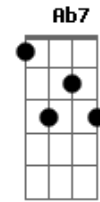

© ukulele-chords.com