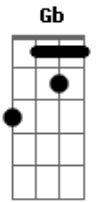

Damy & Lenny - Eu não ligo

tom:

Intro: **Ebm** **Gb** **Db**
Fm **Ab** **Ab7**

Fbm
So queria saber

Que tanto ele vê nesse celular **Db**
Esqueceu que tem mulher em casa **Ab** **Ab7**

Ebm **Gb**
Vive arrocado no sofá

Não temos vida de casado **Db**

Não tem mozinho, nao tem moção **Ab**
Ebm

Nem movimentava o nosso colchão

Olha só a minha cara de preocupação **Ab**

Ebm
Eu não ligo

Gb
Eu não ligo

Bbm **Db**
Sabe porque?

Eu já apreciei com moderação **Ab**

O seu melhor amigo

Gb **Ab** **Db** **Ab7**
O carinho dele foi correspondido

Acordes

© ukulele-chords.com

© ukulele-chords.com

© ukulele-chords.com

© ukulele-chords.com

© ukulele-chords.com