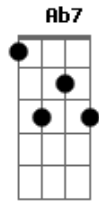

© ukulele-chords.com