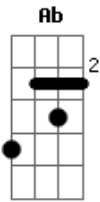

Damy & Lenny - Eu não ligo

tom:

Intro: **Ebm** **Gb** **Db**
Fm7 **Ab** **Ab7**

Fbm
So queria saber

Que tanto ele vê nesse celular **Db**
Esqueceu que tem mulher em casa **Ab** **Ab7**

Ebm **Gb**
Vive arrocado no sofá

Não temos vida de casado **Db**

Não tem mozinho, nao tem moção **Ab**
Ebm

Nem movimentava o nosso colchão

Olha só a minha cara de preocupação **Ab**

Ebm
Eu não ligo

Gb
Eu não ligo

Bbm **Db**
Sabe porque?

Eu já apreciei com moderação **Ab**

O seu melhor amigo

Gb **Ab** **Db** **Ab7**
O carinho dele foi correspondido

Acordes

© ukulele-chords.com

© ukulele-chords.com

© ukulele-chords.com

© ukulele-chords.com

© ukulele-chords.com