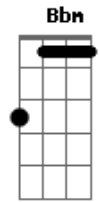

© ukulele-chords.com