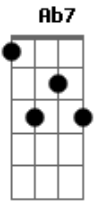

© ukulele-chords.com