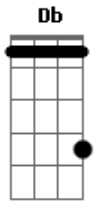

Damy & Lenny - Eu não ligo

tom:

Intro: **Ebm** **Gb** **Db**
Fm7 **Ab** **Ab7**

Fbm
So queria saber

Que tanto ele vê nesse celular **Db**
Esqueceu que tem mulher em casa **Ab** **Ab7**

Ebm **Gb**
Vive arrocado no sofá

Não temos vida de casado **Db**

Não tem mozinho, nao tem moção **Ab**
Ebm

Nem movimentava o nosso colchão

Olha só a minha cara de preocupação **Ab**

Ebm
Eu não ligo

Gb
Eu não ligo

Bbm **Db**
Sabe porque?

Eu já apreciei com moderação **Ab**

O seu melhor amigo

Gb **Ab** **Db** **Ab7**
O carinho dele foi correspondido

Acordes

© ukulele-chords.com

© ukulele-chords.com

© ukulele-chords.com

© ukulele-chords.com

© ukulele-chords.com