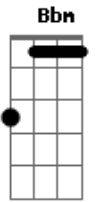

© ukulele-chords.com