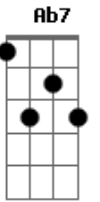

Damy & Lenny - Eu não ligo

tom:

Intro: Ebm Gb Db
Fm7 Ab Ab7

Fbm
So queria saber

Db
Que tanto ele vê nesse celular
Ab Ab7
Esqueceu que tem mulher em casa

Ebm Gb
Vive arrocado no sofá

Db
Não temos vida de casado

Ab
Não tem mozinho, nao tem moção
Ebm

Nem movimentava o nosso colchão

Ab
Olha só a minha cara de preocupação

Ebm
Eu não ligo

Gb
Eu não ligo

Bbm Db
Sabe porque?

Ab
Eu já apreciei com moderação

O seu melhor amigo

Gb Ab Db Ab7
O carinho dele foi correspondido

Acordes

© ukulele-chords.com

© ukulele-chords.com

© ukulele-chords.com

© ukulele-chords.com

© ukulele-chords.com

© ukulele-chords.com