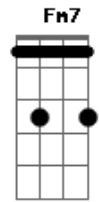

Damy & Lenny - Eu não ligo

tom:

Intro: **Ebm** **Gb** **Db**
Fm7 **Ab** **Ab7**

Fbm
So queria saber

Que tanto ele vê nesse celular **Db**
Esqueceu que tem mulher em casa **Ab** **Ab7**

Ebm **Gb**
Vive arrocado no sofá

O seu melhor amigo

Gb **Ab** **Db** **Ab7**
O carinho dele foi correspondido

Acordes

© ukulele-chords.com

© ukulele-chords.com

© ukulele-chords.com

© ukulele-chords.com

© ukulele-chords.com