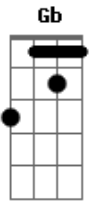

Damy & Lenny - Eu não ligo

tom:

Intro: **Ebm** **Gb** **Db**
Fm7 **Ab** **Ab7**

Fbm
So queria saber

Que tanto ele vê nesse celular **Db**
Esqueceu que tem mulher em casa **Ab** **Ab7**

Ebm **Gb**
Vive arrocado no sofá

Não temos vida de casado **Db**

Não tem mozinho, nao tem moção **Ab**
Ebm

Nem movimentava o nosso colchão

Olha só a minha cara de preocupação **Ab**

Ebm
Eu não ligo

Gb
Eu não ligo

Bbm **Db**
Sabe porque?

Eu já apreciei com moderação **Ab**

O seu melhor amigo

Gb **Ab** **Db** **Ab7**
O carinho dele foi correspondido

Acordes

© ukulele-chords.com

© ukulele-chords.com

© ukulele-chords.com

© ukulele-chords.com

© ukulele-chords.com