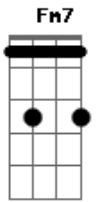

Damy & Lenny - Eu não ligo

tom:

Intro: Ebm Gb Db
Fm7 Ab Ab7

Fbm
So queria saber

Db
Que tanto ele vê nesse celular
Ab Ab7
Esqueceu que tem mulher em casa

Ebm Gb
Vive arrocado no sofá

Db
Não temos vida de casado

Gb Ab Db Ab7
O carinho dele foi correspondido

Acordes

© ukulele-chords.com

© ukulele-chords.com

© ukulele-chords.com

© ukulele-chords.com

© ukulele-chords.com

© ukulele-chords.com