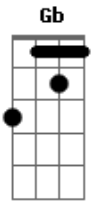

Damy & Lenny - Eu não ligo

tom:

Intro: **Ebm** **Gb** **Db**
Fm7 **Ab** **Ab7**

Fbm
So queria saber

Que tanto ele vê nesse celular **Db**
Esqueceu que tem mulher em casa **Ab** **Ab7**

Ebm **Gb**
Vive arrocado no sofá

Não temos vida de casado **Db**

Não tem mozinho, nao tem moção **Ab**
Ebm

Nem movimentava o nosso colchão

Olha só a minha cara de preocupação **Ab**

Ebm
Eu não ligo

Gb
Eu não ligo

Bbm **Db**
Sabe porque?

Eu já apreciei com moderação **Ab**

O seu melhor amigo

Gb **Ab** **Db** **Ab7**
O carinho dele foi correspondido

Acordes

© ukulele-chords.com

© ukulele-chords.com

© ukulele-chords.com

© ukulele-chords.com

© ukulele-chords.com