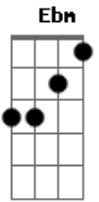

Damy & Lenny - Eu não ligo

tom:

Intro: Ebm Gb Db
Fm7 Ab Ab7

Fbm
So queria saber

Db
Que tanto ele vê nesse celular
Ab Ab7
Esqueceu que tem mulher em casa

Ebm Gb
Vive arrocado no sofá

Db
Não temos vida de casado

Ab
Não tem mozinho, nao tem moção
Ebm

Nem movimentava o nosso colchão

Ab
Olha só a minha cara de preocupação

Ebm
Eu não ligo

Gb
Eu não ligo

Bbm Db
Sabe porque?

Ab
Eu já apreciei com moderação

O seu melhor amigo

Gb Ab Db Ab7
O carinho dele foi correspondido

Acordes

© ukulele-chords.com

© ukulele-chords.com

© ukulele-chords.com

© ukulele-chords.com

© ukulele-chords.com

© ukulele-chords.com