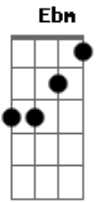

© ukulele-chords.com