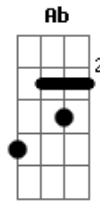

Damy & Lenny - Eu não ligo

tom:

Intro: **Ebm** **Gb** **Db**
Fm7 **Ab** **Ab7**

Fbm
So queria saber

Que tanto ele vê nesse celular **Db**
Esqueceu que tem mulher em casa **Ab** **Ab7**

Ebm **Gb**
Vive arrocado no sofá

Não temos vida de casado **Db**

Não tem mozinho, nao tem moção **Ab**
Ebm

Nem movimentava o nosso colchão

Olha só a minha cara de preocupação **Ab**

Ebm
Eu não ligo

Gb
Eu não ligo

Bbm **Db**
Sabe porque?

Eu já apreciei com moderação **Ab**

O seu melhor amigo

Gb **Ab** **Db** **Ab7**
O carinho dele foi correspondido

Acordes

© ukulele-chords.com

© ukulele-chords.com

© ukulele-chords.com

© ukulele-chords.com

© ukulele-chords.com