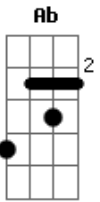

Damy & Lenny - Eu não ligo

tom:

Intro: Ebm Gb Db
Fm7 Ab Ab7

Fbm
So queria saber

Db
Que tanto ele vê nesse celular
Ab Ab7
Esqueceu que tem mulher em casa

Ebm Gb
Vive arrocado no sofá

Db
Não temos vida de casado

Ab
Não tem mozinho, nao tem moção
Ebm

Nem movimentava o nosso colchão

Ab
Olha só a minha cara de preocupação

Ebm
Eu não ligo

Gb
Eu não ligo

Bbm Db
Sabe porque?

Ab
Eu já apreciei com moderação

O seu melhor amigo

Gb Ab Db Ab7
O carinho dele foi correspondido

Acordes

© ukulele-chords.com

© ukulele-chords.com

© ukulele-chords.com

© ukulele-chords.com

© ukulele-chords.com

© ukulele-chords.com