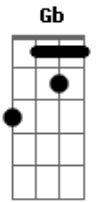

Damy & Lenny - Eu não ligo

tom:

Intro: Ebm Gb Db
Fm7 Ab Ab7

Fbm
So queria saber

Db
Que tanto ele vê nesse celular
Ab Ab7
Esqueceu que tem mulher em casa

Ebm Gb
Vive arrocado no sofá

Db
Não temos vida de casado

Ab
Não tem mozinho, nao tem moção
Ebm

Nem movimentava o nosso colchão

Ab
Olha só a minha cara de preocupação

Ebm
Eu não ligo

Gb
Eu não ligo

Bbm Db
Sabe porque?

Ab
Eu já apreciei com moderação

O seu melhor amigo

Gb Ab Db Ab7
O carinho dele foi correspondido

Acordes

© ukulele-chords.com

© ukulele-chords.com

© ukulele-chords.com

© ukulele-chords.com

© ukulele-chords.com

© ukulele-chords.com