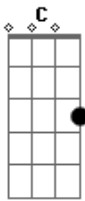

Damy & Lenny - Demorou Pra Abrir

tom:

Intro: **Dm7** **F** **C** **G** **C**

F
Chega, dois duros não levantam uma casa

G7 **C**
Eu fui uma boba, dei moral para você
Em7 **F** **G** **F**
Você fez pior em não ceder

Dm **F**
Podia entender

Que a relação entre casais é meio complicada

Existem casos banais

C
Entre nois podia ser diferente
G

Mas você não quis saber da gente
D7 **Dm** **F**
Mas aquele que abre mão
G **F**
Sempre se arrepende

C
O culpado foi você
G
De não haver nois dois
Am
Nem um começo bom

Nem um final feliz, para contar depois

Dm
Felicidade bateu na sua porta
F **G**
Demorou para abrir, e ela se foi

Acordes

© ukulele-chords.com