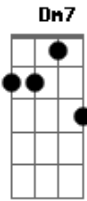

Damy & Lenny - Demorou Pra Abrir

tom:

Intro: **Dm7** **F** **C** **G** **C**

F
Chega, dois duros não levantam uma casa

G7 **C**
Eu fui uma boba, dei moral para você
Em7 **F** **G** **F**
Você fez pior em não ceder

Dm **F**
Podia entender

Que a relação entre casais é meio complicada

Existem casos banais

C
Entre nois podia ser diferente
G

Mas você não quis saber da gente
D7 **Dm** **F**
Mas aquele que abre mão
G **F**
Sempre se arrepende

C
O culpado foi você
G
De não haver nois dois
Am
Nem um começo bom

Nem um final feliz, para contar depois

Dm
Felicidade bateu na sua porta
F **G**
Demorou para abrir, e ela se foi

Acordes

© ukulele-chords.com