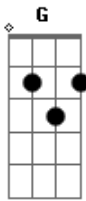

© ukulele-chords.com

© ukulele-chords.com