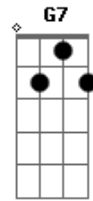

Damy & Lenny - Demorou Pra Abrir

tom:

Intro: Dm7 F C G C

Chega, dois duros não levantam uma casa

Eu fui uma boba, dei moral para você
 Você fez pior em não ceder

Podia entender

Que a relação entre casais é meio complicada

Existem casos banais

Entre nois podia ser diferente

Acordes

© ukulele-chords.com

© ukulele-chords.com

© ukulele-chords.com

© ukulele-chords.com

© ukulele-chords.com