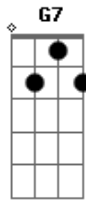

Damy & Lenny - Demorou Pra Abrir

tom:

Intro: **Dm7** **F** **C** **G** **C**

F
Chega, dois duros não levantam uma casa

G7 **C**
Eu fui uma boba, dei moral para você
Em7 **F** **G** **F**
Você fez pior em não ceder

Dm **F**
Podia entender

Que a relação entre casais é meio complicada

Existem casos banais

C
Entre nois podia ser diferente
G

Mas você não quis saber da gente
D7 **Dm** **F**
Mas aquele que abre mão
G **F**
Sempre se arrepende

C
O culpado foi você
G
De não haver nois dois
Am
Nem um começo bom

Nem um final feliz, para contar depois

Dm
Felicidade bateu na sua porta
F **G**
Demorou para abrir, e ela se foi

Acordes

© ukulele-chords.com

© ukulele-chords.com

© ukulele-chords.com

© ukulele-chords.com

© ukulele-chords.com

© ukulele-chords.com

© ukulele-chords.com

© ukulele-chords.com

© ukulele-chords.com