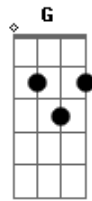

Damy & Lenny - Demorou Pra Abrir

tom:

Intro: Dm7 F C G C

Chega, dois duros não levantam uma casa

Eu fui uma boba, dei moral para você
 Você fez pior em não ceder

Podia entender

Que a relação entre casais é meio complicada

Existem casos banais

Entre nois podia ser diferente

Acordes

© ukulele-chords.com

© ukulele-chords.com

© ukulele-chords.com

© ukulele-chords.com

© ukulele-chords.com

© ukulele-chords.com

© ukulele-chords.com

© ukulele-chords.com

© ukulele-chords.com

Mas você não quis saber da gente
 Mas aquele que abre mão
 Sempre se arrepende

O culpado foi você
 De não haver nois dois
 Nem um começo bom