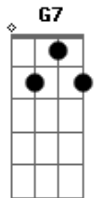

© ukulele-chords.com