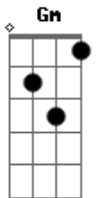

© ukulele-chords.com