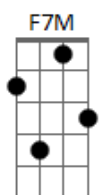

Damba - Naquele Altar

tom:

F

Intro: F7M G7 Gm7 C7

F7M G7 Gm7
Amor, te escrevi essa canção
C7 F7M
Pra te contar que no meu coração
G7 Gm7 C7
Não existe nada além de ti
F7M G7 Gm7
Amor, desde o dia que eu te conheci
C7 F7M
Em você não paro de pensar
G7 Gm7 C7
Todo dia, toda hora, em todo lugar

[Refrão] F7M G7 Gm7 C7

F7M G7
Sempre imagino aquele dia chegar
Gm7 C7
Você toda de branco e nós dois

Naquele altar

F7M
Isso ainda é um sonho
G7
E eu tô querendo realizar
Gm7
O dia que eu me ajoelhar
C7 F7M G7 Gm7
E perguntar: "Vamos nos casar?"
C7
Vamos nos casar?

[Segunda Parte]

F7M G7
Eu tava admirando
Gm7
Os seus olhos castanhos
C7
Seu cabelo cacheado
F7M
Deixou o coração acelerado
G7
E o que será de nós dois
Gm7
Se deixarmos o tempo pra depois?
C7
Se eu já me pego pensando

Porque eu sempre imagino

[Refrão]

F7M G7
Sempre imagino aquele dia chegar
Gm7 C7
Você toda de branco e nós dois

Naquele altar

F7M
Isso ainda é um sonho
G7
E eu tô querendo realizar
Gm7
O dia que eu me ajoelhar
C7 F7M G7 Gm7
E perguntar: "Vamos nos casar?"
C7 F7M
Vamos nos casar?

Acordes

© ukulele-chords.com