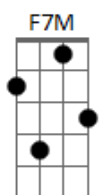

Damba - Naquele Altar

tom:

F

Intro: F7M G7 Gm7 C7

F7M G7 Gm7
Amor, te escrevi essa canção
C7 F7M
Pra te contar que no meu coração
G7 Gm7 C7
Não existe nada além de ti
F7M G7 Gm7
Amor, desde o dia que eu te conheci
C7 F7M
Em você não paro de pensar
G7 Gm7 C7
Todo dia, toda hora, em todo lugar

[Refrão] F7M G7 Gm7 C7

F7M G7
Sempre imagino aquele dia chegar
Gm7 C7
Você toda de branco e nós dois

Naquele altar

F7M
Isso ainda é um sonho
G7
E eu tô querendo realizar
Gm7
O dia que eu me ajoelhar
C7 F7M G7 Gm7
E perguntar: "Vamos nos casar?"
C7
Vamos nos casar?

[Segunda Parte]

F7M G7
Eu tava admirando
Gm7
Os seus olhos castanhos
C7
Seu cabelo cacheado
F7M
Deixou o coração acelerado
G7
E o que será de nós dois
Gm7
Se deixarmos o tempo pra depois?
C7
Se eu já me pego pensando
Porque eu sempre imagino
[Refrão]
F7M G7
Sempre imagino aquele dia chegar
Gm7 C7
Você toda de branco e nós dois
Naquele altar
F7M
Isso ainda é um sonho
G7
E eu tô querendo realizar
Gm7
O dia que eu me ajoelhar
C7 F7M G7 Gm7
E perguntar: "Vamos nos casar?"
C7 F7M
Vamos nos casar?

Acordes

© ukulele-chords.com