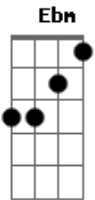

ukulele-chords.com