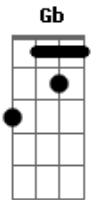

Quando tudo está bem é fácil cantar
Quando nada falta é fácil adorar
O celeiro está cheio é fácil ficar animado
É muito fácil amar quando a gente é amado
Mais é preciso aprender que nem tudo é bonança
Vem a hora da dor e desesperança
Vem a ingratidão
Vem o desamor
Mais até nessas horas adore ao Senhor
Se tudo está difícil
adore ao Senhor
Mesmo no sacrifício
dai a Ele louvor
Se tudo está difícil
adore ao Senhor
Mesmo no sacrifício
dai a Ele louvor
Se você for capaz de adorar a prova vai passar
O louvor move os céus e as cadeias também pode quebrar
Mesmo na dor Jô o adorou Paulo e Silas deram louvor
A terra tremeu a prisão se abriu as cadeias se quebraram
Davi cantava o rei se alegrava
O mal não resiste o louvor

Solo: Fm Db Ab Eb

Mais é preciso aprender que nem tudo é bonança
Vem a hora da dor e desesperança
Vem a ingratidão
Vem o desamor
Mais até nessas horas adore ao Senhor
Se tudo está difícil
adore ao Senhor
Mesmo no sacrifício
dai a Ele louvor
Se tudo está difícil
adore ao Senhor
Mesmo no sacrifício
dai a Ele louvor
Se você for capaz de adorar a prova vai passar
O louvor move os céus e as cadeias também pode quebrar
Mesmo na dor Jô o adorou Paulo e Silas deram louvor
A terra tremeu a prisão se abriu as cadeias se quebraram
Davi cantava o rei se alegrava
O mal não resiste o louvor
Mesmo na dor Jô o adorou Paulo e Silas deram louvor
A terra tremeu a prisão se abriu as cadeias se quebraram
Davi cantava o rei se alegrava
O mal não resiste o louvor
Louve ao senhor

Acordes

ukulele-chords.com