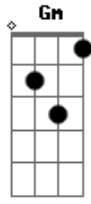

© ukulele-chords.com