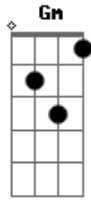

© ukulele-chords.com