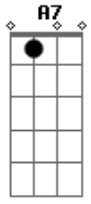

© ukulele-chords.com