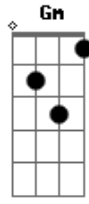

© ukulele-chords.com