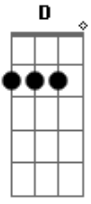

© ukulele-chords.com