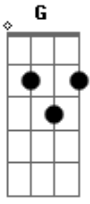

Damares - Divino Companheiro

Tom: G
Intro: D

Divino companheiro no caminho ^{A7}
Sua presença sinto logo ao transitar ^D
Já dissipaste toda sombra ^{D7} ^G
Já tenho luz a luz bendita do amor ^D ^{A7}
Fica Senhor já se faz tarde ^{A7} ^G ^D

^{A7} ^G ^D ^{A7}
Tens meu coração para pousar
^D ^{A7} ^G ^{Gm}
Faz em mim morada permanente
^D ^{A7} ^D
Fica Senhor fica Senhor meu salvador

^{A7}
A sombra da noite se aproxima
^D
E nela o tentador vai chegar
^{D7} ^G
Não não me deixe só no caminho
^D ^{A7} ^D
Ajuda-me ajuda-me até chegar

Acordes

© ukulele-chords.com