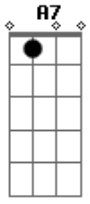

© ukulele-chords.com

© ukulele-chords.com