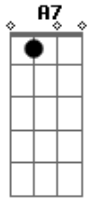

© ukulele-chords.com