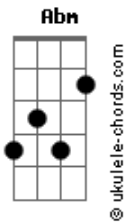

D.A.M.A - Casa

tom:
 E
 Quantas pedras trago eu no sapato
 Quantas vou tirar logo à tardinha
 A dar-te um beijo

E
 Lá vou na canseira deste dia
 A
 E ai, só vale a pena se acabar
 E A E
 A dar-te um beijo

A
 A dar-te um beijo
 B Abm Dbm
 Aninhado ao teu peito
 Gbm
 A dar-te um beijo
 B E
 Aninhado ao teu peito
 A E
 A descansar

A B E
 Amor eu casava na mesma se o teu pai não deixasse
 A B E
 Sou náufrago porto de abrigo farol e desastre
 A B Dbm
 Eu prometo ser verdade
 A B E
 Chegar a casa fazer o jantar e tirar-te a saudade

A
 A dar-te um beijo

Acordes

B Abm Dbm
 Aninhado ao teu peito
 Gbm
 A dar-te um beijo
 B E
 Aninhado ao teu peito
 A E
 A descansar

Gbm B
 Amor eu estou à tua porta vem ficar para sempre
 Abm Dbm
 Crianças no banco de trás e o pôr-do-sol em frente
 Gbm B
 E num abraço ser família
 Ab Dbm
 Nós somos Casa, Bagunça e Viagem para o resto da vida

Gbm B
 Amor eu estou à tua porta vem ficar para sempre
 Abm Dbm
 Crianças no banco de trás e o pôr-do-sol em frente
 Gbm B
 E num abraço ser família
 Ab Dbm
 Nós somos Casa, Bagunça e Viagem para o resto da vida