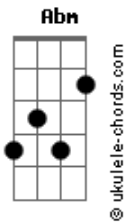

D.A.M.A - Casa

tom:
E
Quantas pedras trago eu no sapato
Quantas vou tirar logo à tardinha
A dar-te um beijo

E
Lá vou na canseira deste dia
A
E ai, só vale a pena se acabar
E A E
A dar-te um beijo

A
A dar-te um beijo
B Abm Dbm
Aninhado ao teu peito
Gbm
A dar-te um beijo
B E
Aninhado ao teu peito
A E
A descansar

A B E
Amor eu casava na mesma se o teu pai não deixasse
A B E
Sou náufrago porto de abrigo farol e desastre
A B Dbm
Eu prometo ser verdade
A B E
Chegar a casa fazer o jantar e tirar-te a saudade

A B E
Amor eu casava na mesma se o teu pai não deixasse
A B E
Sou náufrago porto de abrigo farol e desastre
A B Dbm
Eu prometo ser verdade
A B E
Chegar a casa fazer o jantar e tirar-te a saudade

A
A dar-te um beijo

Acordes

B Abm Dbm
Aninhado ao teu peito
Gbm
A dar-te um beijo
B E
Aninhado ao teu peito
A E
A descansar

Gbm B
Amor eu estou à tua porta vem ficar para sempre
Abm Dbm
Crianças no banco de trás e o pôr-do-sol em frente
Gbm B
E num abraço ser família
Ab Dbm
Nós somos Casa, Bagunça e Viagem para o resto da vida

Gbm B
Amor eu estou à tua porta vem ficar para sempre
Abm Dbm
Crianças no banco de trás e o pôr-do-sol em frente
Gbm B
E num abraço ser família
Ab Dbm
Nós somos Casa, Bagunça e Viagem para o resto da vida

A B
E que o dia acabe assim

A
A dar-te um beijo
B Abm Dbm
Aninhado ao teu peito
Gbm
A dar-te um beijo
B E
Aninhado ao teu peito
A E
A descansar
A dar-te um beijo
Aninhado ao teu peito
A dar-te um beijo
Aninhado ao teu peito
A descansar