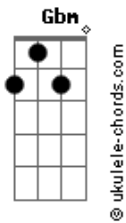

D.A.M.A - Casa

tom:
 E
 Quantas pedras trago eu no sapato
 Quantas vou tirar logo à tardinha
 A dar-te um beijo

E
 Lá vou na canseira deste dia
 A
 E ai, só vale a pena se acabar
 E A E
 A dar-te um beijo

A
 A dar-te um beijo
 B Abm Dbm
 Aninhado ao teu peito
 Gbm
 A dar-te um beijo
 B E
 Aninhado ao teu peito
 A E
 A descansar

A B E
 Amor eu casava na mesma se o teu pai não deixasse
 A B E
 Sou náufrago porto de abrigo farol e desastre
 A B Dbm
 Eu prometo ser verdade
 A B E
 Chegar a casa fazer o jantar e tirar-te a saudade

A
 A dar-te um beijo

Acordes

B Abm Dbm
 Aninhado ao teu peito
 Gbm
 A dar-te um beijo
 B E
 Aninhado ao teu peito
 A E
 A descansar

Gbm B
 Amor eu estou à tua porta vem ficar para sempre
 Abm Dbm
 Crianças no banco de trás e o pôr-do-sol em frente
 Gbm B
 E num abraço ser família
 Ab Dbm
 Nós somos Casa, Bagunça e Viagem para o resto da vida