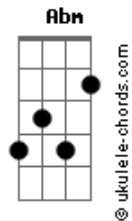

# D.A.M.A - Casa

tom:  
 E  
 Quantas pedras trago eu no sapato  
 Quantas vou tirar logo à tardinha  
 A dar-te um beijo

E  
 Lá vou na canseira deste dia  
 A  
 E ai, só vale a pena se acabar  
 E A E  
 A dar-te um beijo

A  
 A dar-te um beijo  
 B Abm Dbm  
 Aninhado ao teu peito  
 Gbm  
 A dar-te um beijo  
 B E  
 Aninhado ao teu peito  
 A E  
 A descansar

A B E  
 Amor eu casava na mesma se o teu pai não deixasse  
 A B E  
 Sou náufrago porto de abrigo farol e desastre  
 A B Dbm  
 Eu prometo ser verdade  
 A B E  
 Chegar a casa fazer o jantar e tirar-te a saudade

## Acordes

B Abm Dbm  
 Aninhado ao teu peito  
 Gbm  
 A dar-te um beijo  
 B E  
 Aninhado ao teu peito  
 A E  
 A descansar

Gbm B  
 Amor eu estou à tua porta vem ficar para sempre  
 Abm Dbm  
 Crianças no banco de trás e o pôr-do-sol em frente  
 Gbm B  
 E num abraço ser família  
 Ab Dbm  
 Nós somos Casa, Bagunça e Viagem para o resto da vida

Gbm B  
 Amor eu estou à tua porta vem ficar para sempre  
 Abm Dbm  
 Crianças no banco de trás e o pôr-do-sol em frente  
 Gbm B  
 E num abraço ser família  
 Ab Dbm  
 Nós somos Casa, Bagunça e Viagem para o resto da vida