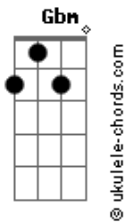

D.A.M.A - Casa

tom:
E
Quantas pedras trago eu no sapato
Quantas vou tirar logo à tardinha
A dar-te um beijo

E
Lá vou na canseira deste dia
A
E ai, só vale a pena se acabar
E A E
A dar-te um beijo

A
A dar-te um beijo
B Abm Dbm
Aninhado ao teu peito
Gbm
A dar-te um beijo
B E
Aninhado ao teu peito
A E
A descansar

A B E
Amor eu casava na mesma se o teu pai não deixasse
A B E
Sou náufrago porto de abrigo farol e desastre
A B Dbm
Eu prometo ser verdade
A B E
Chegar a casa fazer o jantar e tirar-te a saudade

A B E
Amor eu casava na mesma se o teu pai não deixasse
A B E
Sou náufrago porto de abrigo farol e desastre
A B Dbm
Eu prometo ser verdade
A B E
Chegar a casa fazer o jantar e tirar-te a saudade

A
A dar-te um beijo

Acordes

B Abm Dbm
Aninhado ao teu peito
Gbm
A dar-te um beijo
B E
Aninhado ao teu peito
A E
A descansar

Gbm B
Amor eu estou à tua porta vem ficar para sempre
Abm Dbm
Crianças no banco de trás e o pôr-do-sol em frente
Gbm B
E num abraço ser família
Ab Dbm
Nós somos Casa, Bagunça e Viagem para o resto da vida

Gbm B
Amor eu estou à tua porta vem ficar para sempre
Abm Dbm
Crianças no banco de trás e o pôr-do-sol em frente
Gbm B
E num abraço ser família
Ab Dbm
Nós somos Casa, Bagunça e Viagem para o resto da vida

A B
E que o dia acabe assim

A
A dar-te um beijo
B Abm Dbm
Aninhado ao teu peito
Gbm
A dar-te um beijo
B E
Aninhado ao teu peito
A E
A descansar
A dar-te um beijo
Aninhado ao teu peito
A dar-te um beijo
Aninhado ao teu peito
A descansar