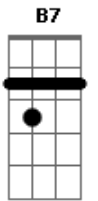

© ukulele-chords.com