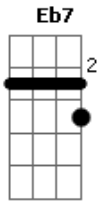

© ukulele-chords.com