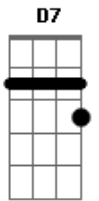

© ukulele-chords.com