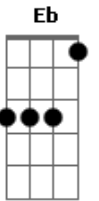

© ukulele-chords.com