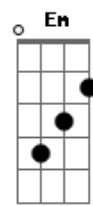

Dama do Rei - Cor a Carolina

tom:

Intro: **G7M** **C7M** **G7M** **C7M**
Bm7 **C7M** **Bm7** **C7M**
Cm7

G7M **C7M**
 Se houvesse uma maneira para desenhar

O corpo dessa menina do jeito que é
G7M **C7M**
 Passaria a eternidade tentando encontrar Carolina
G7M **C7M**
 Mesmo assim não caberia em lugar algum

[Final] **G7M** **C7M** **G7M** **C7M**
G7M **C7M** **G7M** **C7M**

Acordes

© ukulele-chords.com

© ukulele-chords.com

© ukulele-chords.com

© ukulele-chords.com

© ukulele-chords.com

© ukulele-chords.com