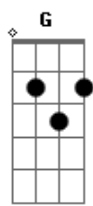

Dama do Rei - Cor a Carolina

tom:

Intro: **G7M** **C7M** **G7M** **C7M**
Bm7 **C7M** **Bm7** **C7M**
Cm7

G7M **C7M**
 Se houvesse uma maneira para desenhar

O corpo dessa menina do jeito que é
G7M **C7M**
 Passaria a eternidade tentando encontrar Carolina
G7M **C7M**
 Mesmo assim não caberia em lugar algum

Mas pequena Carolina perto de você
G7M **C7M**
 Toda palavra vira rima

Bm7 **C7M**
 No rouco do seu falar
Bm7
 Ela transforma toda frase em canção de amor
C7M **Cm7** **Em**
 Ninguém pode resistir Carolina, assim
Bm7 **C7M**
 Qualquer coisa pra você é motivo pra sorrir
Cm7
 Se der cor a Carolina ela faz o amor pra mim

[Final] **G7M** **C7M** **G7M** **C7M**
G7M **C7M** **G7M** **C7M**

Acordes

© ukulele-chords.com

© ukulele-chords.com

© ukulele-chords.com

© ukulele-chords.com

© ukulele-chords.com

© ukulele-chords.com