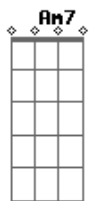

© ukulele-chords.com