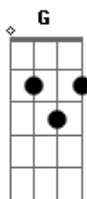

DAM - Ligação

Tom: G

G
Tô aditivado 7 dias na semana, e eu nem ligo se minha noite vire
G Am7 D
logo um dia
G Am7 D
Eu tô ligado 24 horas não pergunte cola em mim, soltei?o era o que eu
G Am7 D
queria
G Am7 D
Segura a onda sexta feira tá chegando e com ela as meninas que
G
eu conheço loucas
G Am7 D
Eu tô largado de bobeira e bem cedinho é meu limite, por aí saio
G
bebendo todas
Am7 G Am7 D
Estou pegando os contatos do iphone , e também pelo bp do facebook
Am7 G D

Eu tô num carro , 5 vagas, só não cabe quem vier com esse papo de ser
G
mais um grude
Am7 G Am7
Há vantagem em levar uma vida livre, eu tô solteiro e as meninas
G Am7 D
que se cuidem
Am7 G D
Vou duvidando em achar uma garota e me mostre que por ela
G
dessa eu vez muda
Am7 G Am7
Me dá a gelada que a noite começa agora, avisa ela se já é ou vou
G
embora?
Am7 G D
Pra solteiras, mando logo meu aviso tô colado no perigo, e nem aí
G G
pra um fora
G
Estou pegando os contatos do iphone...

Acordes