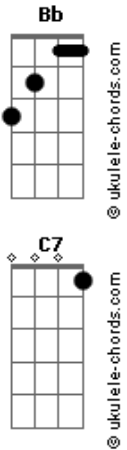

# Dam Leal - Mapa-Múndi

tom:

Intro: Cadd9 Gm Ab7M  
Bb Bb7

Cadd9 C  
Certas coisas eu aprendo  
C7 F7M Fm  
Uma espanta outra confunde  
F7M F  
Não localizo um paraíso  
Fm  
Nesse imenso mapa-mundi

Bb7M C  
Quero ser de qualquer país  
Bb7M C  
Quero que o amor inunde  
Ab7M Bb7M C7M  
Onde ouver corações hostís

( D F Fm )

Cadd9 C C7M

## Acordes

A paz vencendo onde haja guerra  
C7 C7  
Um rei que crie uma lei que diz  
F7M Fm Cadd9  
Pra ser um lar basta ser terra

Bb7M C  
Quero ser de qualquer país  
Bb7M C  
Quero que o amor inunde  
Ab7M Bb7M C7M  
Onde ouver corações hostís