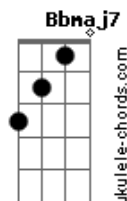

# Dam Leal - Mapa-Múndi

tom:

Intro: Cadd9 Gm Ab7M  
Bb Bb7

Cadd9 C  
Certas coisas eu aprendo  
C7 F7M Fm  
Uma espanta outra confunde  
F7M F  
Não localizo um paraíso  
Fm  
Nesse imenso mapa-mundi

Bb7M C  
Quero ser de qualquer país  
Bb7M C  
Quero que o amor inunde  
Ab7M Bb7M C7M  
Onde ouver corações hostís

## Acordes

A paz vencendo onde haja guerra  
C7 C7  
Um rei que crie uma lei que diz  
F7M Fm Cadd9  
Pra ser um lar basta ser terra

Bb7M C  
Quero ser de qualquer país  
Bb7M C  
Quero que o amor inunde  
Ab7M Bb7M C7M  
Onde ouver corações hostís

Ab7M Bb7M C7M  
Mais flores que armas nas mãos  
Ab7M Bb7M C7M  
Mais sorrisos que carrancas  
Ab7M Bb7M C7M  
Ser um irmão pra nossos irmãos  
Ab7M Bb7M C7M  
E uma só bandeira toda branca  
Ab7M Bb7M C7M  
E uma só bandeira toda branca