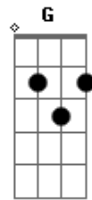

© ukulele-chords.com