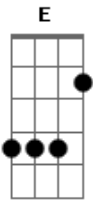

Dalvimar Gallo - Momento de Graça

Tom: D
Intro: A D Em Gbm7 Em

D Em Gbm7 G7
Quanto mais eu vejo aos olhos da fé,
Gbm7 Bm G A
Mais eu sinto o corpo de Jesus.
D Em Gbm7 G7
E há em mim, em meu coração
Gbm7 Bm G
A alegria de unir-me a Deus.

G7 Gbm7
Minha alma entrego em Tuas mãos
C7 Bm
E não resisto ao Teu amor.
G#7sus4 Ab6 Gbm7
E eu sei que há em Deus
Gbm6 Em7 G
O desejo de se unir a mim pra me curar.

G7 D
QUERO ENTREGAR MEU CORAÇÃO
C#m7(5b) Gb Bm

AO PÃO DA VIDA QUE SE UNIU A MIM
E E G
CONTEMPLAR A GRAÇA DA COMUNHÃO.
G7 D
QUERO ENTREGAR MEU CORAÇÃO
C#m7(5b) Gb Bm
AO PÃO DA VIDA QUE SE UNIU A MIM
E E G D
CONTEMPLAR A GRAÇA DE DEUS NA COMUNHÃO.

D Em Gbm7 G7
Olhar a Deus e vê-Lo no altar
Gbm7 Bm G A
É encontrar o seu eterno amor.
D Em Gbm7 G7
E ao trocar olhares com Deus
Gbm7 Bm G
Vejo em mim a vida renascer.

G7
Minha alma....
.....
E E G D
CONTEMPLAR A GRAÇA DE DEUS NA COMUNHÃO.

Acordes

© ukulele-chords.com

© ukulele-chords.com

© ukulele-chords.com

© ukulele-chords.com

© ukulele-chords.com

© ukulele-chords.com