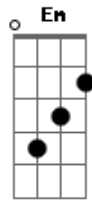

Dalvimar Gallo - Momento de Graça

Tom: D
Intro: A D Em Gbm7 Em

D Em Gbm7 G7
Quanto mais eu vejo aos olhos da fé,
Gbm7 Bm G A
Mais eu sinto o corpo de Jesus.
D Em Gbm7 G7
E há em mim, em meu coração
Gbm7 Bm G
A alegria de unir-me a Deus.

G7 Gbm7
Minha alma entrego em Tuas mãos
C7 Bm
E não resisto ao Teu amor.
G#7sus4 Ab6 Gbm7
E eu sei que há em Deus
Gbm6 Em7 G
O desejo de se unir a mim pra me curar.

G7 D
QUERO ENTREGAR MEU CORAÇÃO
C#m7(5b) Gb Bm

AO PÃO DA VIDA QUE SE UNIU A MIM
E E G
CONTEMPLAR A GRAÇA DA COMUNHÃO.
G7 D
QUERO ENTREGAR MEU CORAÇÃO
C#m7(5b) Gb Bm
AO PÃO DA VIDA QUE SE UNIU A MIM
E E G D
CONTEMPLAR A GRAÇA DE DEUS NA COMUNHÃO.

D Em Gbm7 G7
Olhar a Deus e vê-Lo no altar
Gbm7 Bm G A
É encontrar o seu eterno amor.
D Em Gbm7 G7
E ao trocar olhares com Deus
Gbm7 Bm G
Vejo em mim a vida renascer.

G7
Minha alma....
.....
E E G D
CONTEMPLAR A GRAÇA DE DEUS NA COMUNHÃO.

Acordes

© ukulele-chords.com

© ukulele-chords.com

© ukulele-chords.com

© ukulele-chords.com

© ukulele-chords.com

© ukulele-chords.com