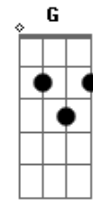

© ukulele-chords.com