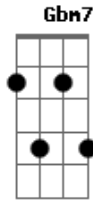

Dalvimar Gallo - Momento de Graça

Tom: D
Intro: A D Em Gbm7 Em

D Em Gbm7 G7
Quanto mais eu vejo aos olhos da fé,
Gbm7 Bm G A
Mais eu sinto o corpo de Jesus.
D Em Gbm7 G7
E há em mim, em meu coração
Gbm7 Bm G
A alegria de unir-me a Deus.

G7 Gbm7
Minha alma entrego em Tuas mãos
C7 Bm
E não resisto ao Teu amor.
G#7sus4 Ab6 Gbm7
E eu sei que há em Deus
Gbm6 Em7 G
O desejo de se unir a mim pra me curar.

G7 D
QUERO ENTREGAR MEU CORAÇÃO
C#m7(5b) Gb Bm

AO PÃO DA VIDA QUE SE UNIU A MIM
E E G
CONTEMPLAR A GRAÇA DA COMUNHÃO.
G7 D
QUERO ENTREGAR MEU CORAÇÃO
C#m7(5b) Gb Bm
AO PÃO DA VIDA QUE SE UNIU A MIM
E E G D
CONTEMPLAR A GRAÇA DE DEUS NA COMUNHÃO.

D Em Gbm7 G7
Olhar a Deus e vê-Lo no altar
Gbm7 Bm G A
É encontrar o seu eterno amor.
D Em Gbm7 G7
E ao trocar olhares com Deus
Gbm7 Bm G
Vejo em mim a vida renascer.

G7
Minha alma....
.....
E E G D
CONTEMPLAR A GRAÇA DE DEUS NA COMUNHÃO.

Acordes

© ukulele-chords.com

© ukulele-chords.com

© ukulele-chords.com

© ukulele-chords.com

© ukulele-chords.com

© ukulele-chords.com