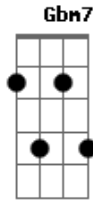

© ukulele-chords.com