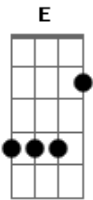

© ukulele-chords.com