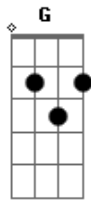

© ukulele-chords.com