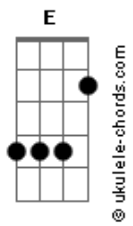

Dalvan Ferraz - Sem Você

tom:

Intro: E Dbm A Gbm A

Nas incertezas de um caminho

Que é tão doído sem você

Eu já me encontrava tão sozinho

Antes de adeus você dizer

Na mágoa de um sonho que acabou

Dia a dia sentia você partir

Sem rumo, perdido vou ficando aqui

Acordes

[Refrão]

Sem você, sem você

Nem o tempo me faz companhia

Não me arranca essa agonia de viver

Sem você, sem você