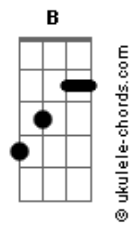

Dalvan Ferraz - Sem Você

tom:

Intro: E Dbm A Gbm A

Nas incertezas de um caminho

Que é tão doído sem você

Eu já me encontrava tão sozinho

Antes de adeus você dizer

Na mágoa de um sonho que acabou

Dia a dia sentia você partir

Sem rumo, perdido vou ficando aqui

Acordes

[Refrão]

Sem você, sem você

Nem o tempo me faz companhia

Não me arranca essa agonia de viver

Sem você, sem você