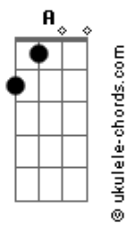

Dalvan Ferraz - Sem Você

tom:

Intro: E Dbm A Gbm A

Nas incertezas de um caminho

Que é tão doído sem você

Eu já me encontrava tão sozinho

Antes de adeus você dizer

Na mágoa de um sonho que acabou

Dia a dia sentia você partir

Sem rumo, perdido vou ficando aqui

Acordes

[Refrão]

Sem você, sem você

Nem o tempo me faz companhia

Não me arranca essa agonia de viver

Sem você, sem você

O silêncio dessas horas frias

São palavras que não sei dizer

Ainda amo você

[Final] Dbm A Gbm A