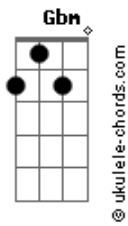

Dalvan Ferraz - Sem Você

tom:

Intro: E Dbm A Gbm A

Nas incertezas de um caminho

Que é tão doído sem você

Eu já me encontrava tão sozinho

Antes de adeus você dizer

Na mágoa de um sonho que acabou

Dia a dia sentia você partir

Sem rumo, perdido vou ficando aqui

Acordes

[Refrão]

Sem você, sem você

Nem o tempo me faz companhia

Não me arranca essa agonia de viver

Sem você, sem você

O silêncio dessas horas frias

São palavras que não sei dizer

Ainda amo você

[Final] Dbm A Gbm A