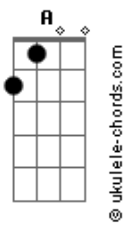

Dalvan Ferraz - Sem Você

tom:

Intro: E Dbm A Gbm A

Nas incertezas de um caminho

Que é tão doído sem você

Eu já me encontrava tão sozinho

Antes de adeus você dizer

Na mágoa de um sonho que acabou

Dia a dia sentia você partir

Sem rumo, perdido vou ficando aqui

Acordes

[Refrão]

Sem você, sem você

Nem o tempo me faz companhia

Não me arranca essa agonia de viver

Sem você, sem você

O silêncio dessas horas frias

São palavras que não sei dizer

Ainda amo você

[Final] Dbm A Gbm A