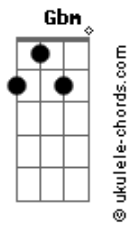

Dalvan Ferraz - Sem Você

tom:

Intro: E Dbm A Gbm A

Nas incertezas de um caminho

Que é tão doído sem você

Eu já me encontrava tão sozinho

Antes de adeus você dizer

Na mágoa de um sonho que acabou

Dia a dia sentia você partir

Sem rumo, perdido vou ficando aqui

Acordes

[Refrão]

Sem você, sem você

Nem o tempo me faz companhia

Não me arranca essa agonia de viver

Sem você, sem você

O silêncio dessas horas frias

São palavras que não sei dizer

Ainda amo você

[Final] Dbm A Gbm A