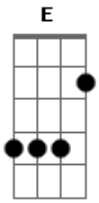

Dalto - O Gurú

Tom: **A**
Intro: **A Gbm D Gbm (E E7) (A/7)**

A
Você sempre chega dona de mim
Gbm
Cheia de coisa
D **Gbm** **E E7**
Mais não vai intimidar meu sonho
A
Você pensa que eu to sempre a fim
Gbm
Tome atitudes
D **Gbm**

Se entre nós tem que mudar que mude

E **G** **E7** **A**
Ai, ai, ai, ai Eu não sou seu guru.
E7 **G** **E7** **A**
Ai, ai, ai, ai Eu não sei de nada.

D **F**
Você diz um sim na frente e um não por trás

A **Gb**
E pede que eu fique um pouco mais

B7
Mas eu não nasci um anjo

F **E7**
Anjo não se faz Oh Baby

Acordes

© ukulele-chords.com

© ukulele-chords.com

© ukulele-chords.com

© ukulele-chords.com

© ukulele-chords.com