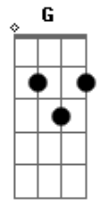

Dalto - O Gurú

Tom: **A**
Intro: **A Gbm D Gbm (E E7) (A/7)**

A
Você sempre chega dona de mim
Gbm
Cheia de coisa
D **Gbm** **E E7**
Mais não vai intimidar meu sonho
A
Você pensa que eu to sempre a fim
Gbm
Tome atitudes
D **Gbm**

Se entre nós tem que mudar que mude

E **G** **E7** **A**
Ai, ai, ai, ai Eu não sou seu guru.
E7 **G** **E7** **A**
Ai, ai, ai, ai Eu não sei de nada.

D **F**
Você diz um sim na frente e um não por trás

A **Gb**
E pede que eu fique um pouco mais

B7
Mas eu não nasci um anjo

F **E7**
Anjo não se faz Oh Baby

Acordes

© ukulele-chords.com

© ukulele-chords.com

© ukulele-chords.com

© ukulele-chords.com

© ukulele-chords.com