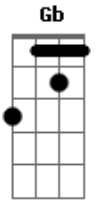

© ukulele-chords.com