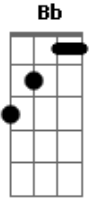

Dalmo e Douglas - Jurupinga

tom:

Intro: Dm Bb F C

F
Olha aí pra você se apaixonou e da pra ver C
Gm
E eu que já disse que não queria nada desde o começo Bb
Dm
Mas parece que não entendeu ainda
Am

Pode ficar comigo mas não tem amor

Bb C
Te digo mais ainda

Dm
Eu não te juro amor

Bb
Mas te jurupinga

F
Sei que amar é bom

C
Mas beber é mais ainda

Acordes

© ukulele-chords.com

© ukulele-chords.com