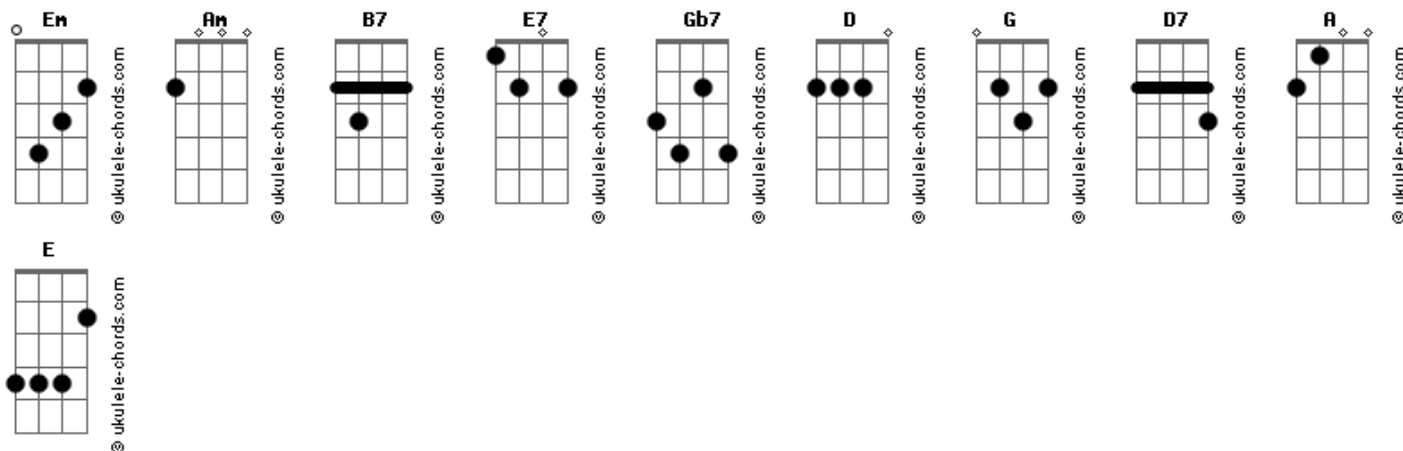

# Dalida - Le Temps Des Fleurs

tom:

Intro: Em Am B7 Em

[Primeira Parte]

Em Am Em  
 Dans une taverne du vieux Londres  
 E7 Am  
 Où se retrouvaient des étrangers  
 Am Em  
 Nos voix criblées de joie montaient de l'ombre  
 Gb7 B7  
 Et nous écoutions nos cœurs chanter

[Refrão]

Em  
 C'était le temps des fleurs  
 Am  
 On ignorait la peur  
 D G  
 Les lendemains avaient un goût de miel  
 Am  
 Ton bras prenait mon bras  
 Em  
 Ta voix suivait ma voix  
 B7 Em  
 On était jeunes et l'on croyait au ciel  
 ( Em Am B7 Em )

[Segunda Parte]

Em Em  
 Et puis sont venus les jours de brume  
 E7 Am  
 Avec des bruits étranges et des pleurs  
 Am Em  
 Combien j'ai passé de nuits sans lune  
 Gb7 B7  
 A chercher la taverne dans mon cœur

## Acordes

Am  
 Ou l'on vivait sans peur  
 D G  
 Et chaque jour avait un goût de miel  
 Am  
 Ton bras prenait mon bras  
 Em  
 Ta voix suivait ma voix  
 B7 Em  
 On était jeunes et l'on croyait au ciel  
 Em Am D G  
 La, la, la, la  
 Am Em B7 Em  
 La, la, la, la