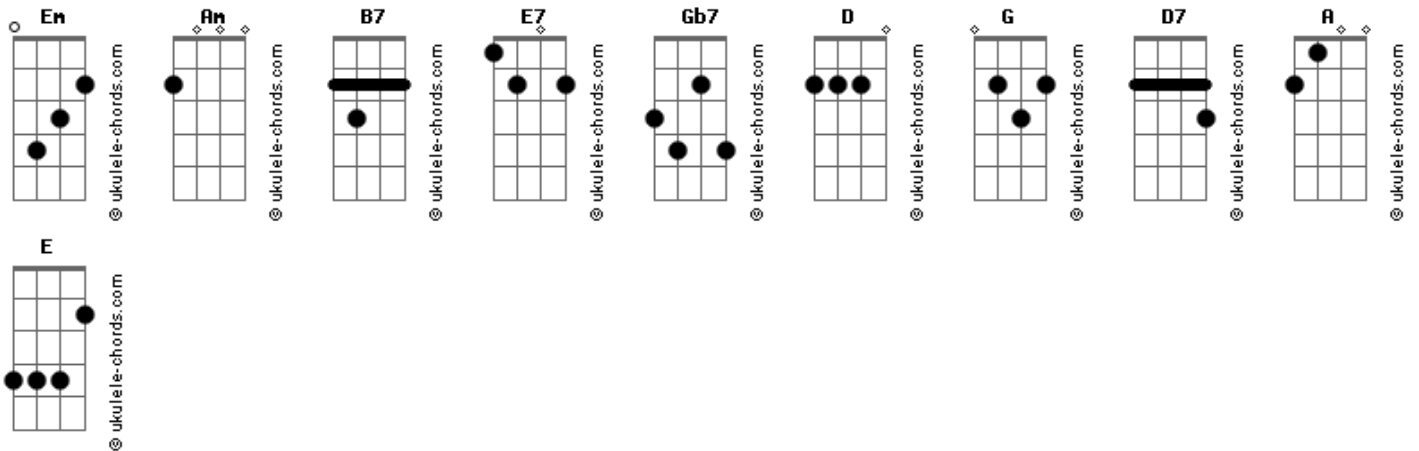

Dalida - Le Temps Des Fleurs

tom:

Intro: Em Am B7 Em

[Primeira Parte]

Em Am Em
 Dans une taverne du vieux Londres
 E7 Am
 Où se retrouvaient des étrangers
 Am Em
 Nos voix criblées de joie montaient de l'ombre
 Gb7 B7
 Et nous écoutions nos cœurs chanter

[Refrão]

Em
 C'était le temps des fleurs
 Am
 On ignorait la peur
 D G
 Les lendemains avaient un goût de miel
 Am
 Ton bras prenait mon bras
 Em
 Ta voix suivait ma voix
 B7 Em
 On était jeunes et l'on croyait au ciel
 (Em Am B7 Em)

[Segunda Parte]

Em Em
 Et puis sont venus les jours de brume
 E7 Am
 Avec des bruits étranges et des pleurs
 Am Em
 Combien j'ai passé de nuits sans lune
 Gb7 B7
 A chercher la taverne dans mon cœur

[Refrão]

Em
 Tout comm'au temps des fleurs

Acordes

Am
 Ou l'on vivait sans peur
 D G
 Et chaque jour avait un goût de miel
 Am
 Ton bras prenait mon bras
 Em
 Ta voix suivait ma voix
 B7 Em
 On était jeunes et l'on croyait au ciel
 Em Am D G
 La, la, la, la
 Am Em B7 Em
 La, la, la, la