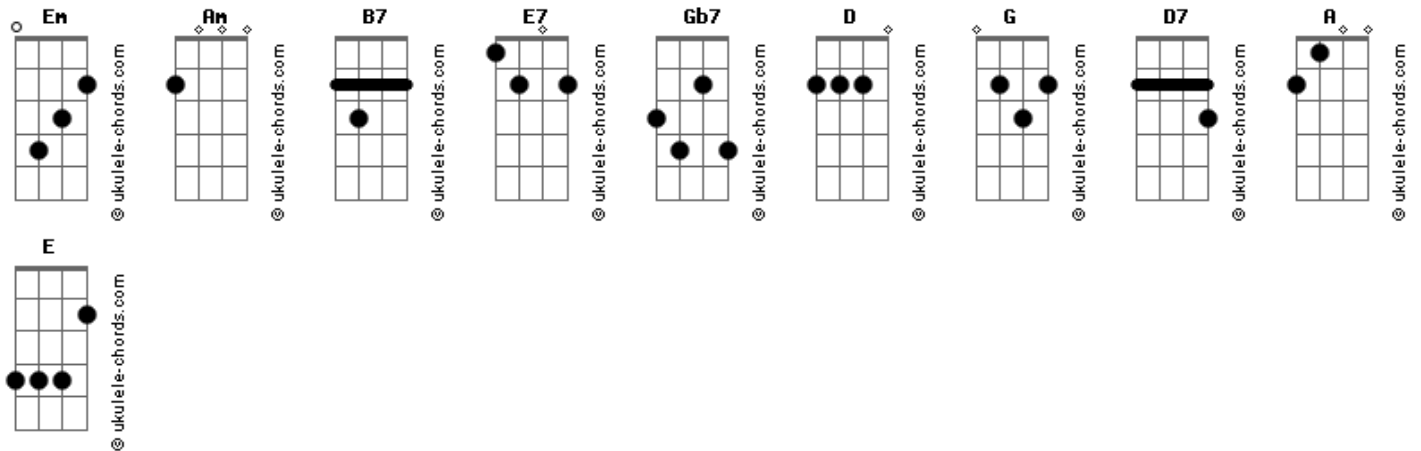

Dalida - Le Temps Des Fleurs

tom:

Intro: Em Am B7 Em

[Primeira Parte]

Em Am Em
 Dans une taverne du vieux Londres
 E7 Am
 Où se retrouvaient des étrangers
 Am Em
 Nos voix criblées de joie montaient de l'ombre
 Gb7 B7
 Et nous écoutions nos cœurs chanter

[Refrão]

Em
 C'était le temps des fleurs
 Am
 On ignorait la peur
 D G
 Les lendemains avaient un goût de miel
 Am
 Ton bras prenait mon bras
 Em
 Ta voix suivait ma voix
 B7 Em
 On était jeunes et l'on croyait au ciel
 (Em Am B7 Em)

[Segunda Parte]

Em Em
 Et puis sont venus les jours de brume
 E7 Am
 Avec des bruits étranges et des pleurs
 Am Em
 Combien j'ai passé de nuits sans lune
 Gb7 B7
 A chercher la taverne dans mon cœur

[Refrão]

Em
 Tout comm'au temps des fleurs

Acordes

Am
 Ou l'on vivait sans peur
 D G
 Et chaque jour avait un goût de miel
 Am
 Ton bras prenait mon bras
 Em
 Ta voix suivait ma voix
 B7 Em
 On était jeunes et l'on croyait au ciel
 Em Am D G
 La, la, la, la
 Am Em B7 Em
 La, la, la, la