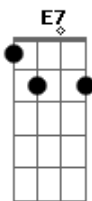

© ukulele-chords.com