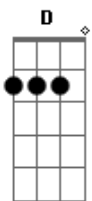

© ukulele-chords.com