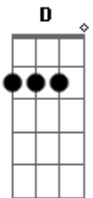

© ukulele-chords.com