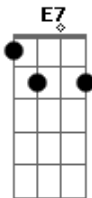

© ukulele-chords.com