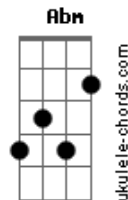

Daigo Takayama - Eis-me aqui (part. Ana Paula Valadão)

tom:

Intro: **Dbm** **E** **B**
Gb

A tua luz **E** acendeu meu coração **Gb**
E eu pude ver em meio a escuridão **Abm** **E**
Tua presença, tua fidelidade, graça e amor **E** **Gb**
Me levantaram outra vez **Abm**
Me deram forças e prosseguirei **E**

[Refrão]

Irei contigo onde quer que fores, meu senhor **B** **E**
O teu chamado cumprirei na alegria ou na dor **Abm** **E**
E toda vez que eu chorar ou quiser desanimar **Dbm** **E**
O teu Espírito me consolará **B** **Gb**
Se é na fraqueza do meu ser **Dbm**
Que manifestas o teu poder **E**
Eis me aqui, dependo de ti! **Abm** **Gb**
(**Dbm** **E** **Gb**)
Preciso de ti!
(**Dbm** **E** **Gb**)

A tua luz **E** acendeu meu coração **Gb**
E eu pude ver em meio a escuridão **Abm** **E**

Acordes

E **Gb**
Tua presença, tua fidelidade, graça e amor
Me levantaram outra vez **Abm**
Me deram forças e prosseguirei **E**

(**Dbm** **E** **Abm** **Gb**)
(**Dbm** **E** **Abm** **Gb**)

[Ponte]

Dbm **E**
Toda glória, toda vitória eu sei
Abm **Gb**
Pertence a ti
Dbm **E** **Abm** **Gb**
Toda honra, todo o louvor entrego a ti

[Final] **E**