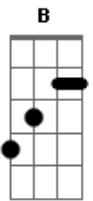

Dago Soares - No Caminho da Cruz

tom:

Intro: **Abm** **E** **B** **Gb**
Abm **E** **B** **Gb**

[primeira parte]

Abm
Quantas vezes vi falar
E
Que não posso superar
B **Gb**
Que jamais alcançarei... o meu lugar
Abm
Em meio as lutas que travei
E
Tua presença eu encontrei
B **Gb**
E Tua voz dizendo: Contigo estarei

[segunda parte]

Dbm **Gb**
Entendi que vitórias são moldadas na Cruz
Dbm **E** **Gb**

E que sacrifício Páscoa produz
Dbm **Gb**
E que em todas as provas que eu passar
E **Gb**
Comigo está ,comigo estará

[refrão]

B
No caminho da Cruz
Abm **E** **Gb**
Te encontrei meu Jesus e minha dor transformou em luz
B **Abm** **E** **Gb**
Abm
Se ainda eu chorar continuo a lutar, se eu morrer , me
ressuscitará

B
No caminho da Cruz
Abm **E** **Gb**
Te encontrei meu Jesus e minha dor transformou em luz
B **Abm** **E** **Gb**
Abm
Se ainda eu chorar continuo a lutar, se eu morrer , me
ressuscitará

Acordes

© ukulele-chords.com