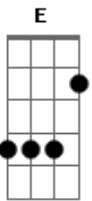

© ukulele-chords.com