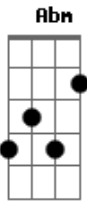

© ukulele-chords.com