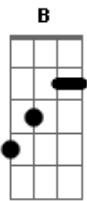

Dago Soares - No Caminho da Cruz

tom:

Intro: **Abm** **E** **B** **Gb**
Abm **E** **B** **Gb**

[primeira parte]

Abm
Quantas vezes vi falar
E
Que não posso superar
B **Gb**
Que jamais alcançarei... o meu lugar

Abm
Em meio as lutas que travei
E
Tua presença eu encontrei

B **Gb**
E Tua voz dizendo: Contigo estarei

[segunda parte]

Dbm **Gb**
Entendi que vitórias são moldadas na Cruz
Dbm **E** **Gb**

E que sacrifício Páscoa produz
Dbm **Gb**
E que em todas as provas que eu passar
E **Gb**
Comigo está ,comigo estará

[refrão]

B
No caminho da Cruz
Abm **E** **Gb**
Te encontrei meu Jesus e minha dor transformou em luz
B **Abm** **E** **Gb**
Abm
Se ainda eu chorar continuo a lutar, se eu morrer , me
ressuscitará

B
No caminho da Cruz
Abm **E** **Gb**
Te encontrei meu Jesus e minha dor transformou em luz
B **Abm** **E** **Gb**
Abm
Se ainda eu chorar continuo a lutar, se eu morrer , me
ressuscitará

Acordes