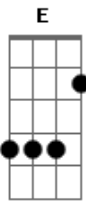

© ukulele-chords.com