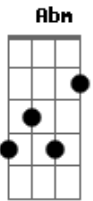

© ukulele-chords.com