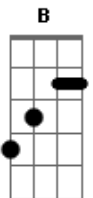

Dadai - Da Marginal Pro Mundo

tom:
B (forma dos acordes no tom de A)
Capostraste na 2ª casa
Intro: Bm Bm E7 D G A

Bm Bm A
A vida não tem manual de instrução
É um jogo que só se aprende a jogar jogando
Quem não tiver força, raça e coração
No meio do caminho acaba ficando
Bm Bm E7 G
E ela levou um golpe da vida tão cedo
Era uma criança cheia de sonhos e planos
É claro que do futuro ela tinha medo
E sua história foi se desenhando com os anos
Bm Bm E7 G A
Se enganou quem achava e dizia que ela não podia
Magoou quem agia na maldade e covardia
Bm Bm E7 G A
Mas lutou sua arma era fé e noite de orações
Superou hoje é inspiração de milhões e milhões
Bm
Seu passado pode até ter sido escuro
Bm
Seu futuro é tão claro quanto um raio de sol
E7
O mundo pode até parecer injusto
G A

E as vezes a vida imita um jogo de futebol

Bm
Personalidade ela tem sobra
Bm
Força de vontade nunca te faltou
E7
Os fantasmas do passado não te assombra
G A
É uma flor regada com paz e amor
Bm
Menina você vai ser muito feliz
Bm
Não duvide disso nem por um só dia
E7
Deus vai transformar toda dor e agonia
G A
Em sorrisos e sorrisos de alegria
Bm Bm
Quero ver se alguém duvida dela agora
E7 G A
Pode crer tão linda por dentro quanto é por fora
Bm
Menina não chora
Bm
Deus nunca desamparou aquele que n'Ele crê
E7
Enxuga esse pranto agora
G A
O futuro reservou o melhor pra vc
Quem passou o que passou
Sofreu o que sofreu
Tem muito mais força e coragem que um leão
Se eu pudesse te resumir em duas palavras
Seria superação e inspiração

Acordes

© ukulele-chords.com