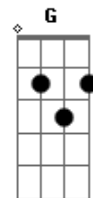

© ukulele-chords.com