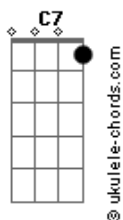

# daBossa - Preciso

tom:

G

Intro: G

[Solo Inicial]

[Primeira Parte]

G E A7  
 Quantos acordes cabem em um samba?  
 Cm D7 G  
 Quantas palavras fazem uma canção?  
 E A7  
 E que batida deixa a perna bamba?  
 Cm D7 G  
 Que melodia invade o coração?

[Refrão]

C7  
 Preciso  
 Cm F G  
 Do samba pra estampar o meu sorriso  
 E Am Bm  
 De um samba pra perder o meu juízo  
 Cm D7 G  
 Deslizo, em paz

C7  
 Verdade  
 Cm F G  
 Sambar me faz sentir felicidade  
 E Am Bm

## Acordes

Que nem pareço ter a minha idade  
 Cm D7 G D7  
 Tarde? Jamais

[Segunda Parte]

G E A7  
 Samba pro coração que está ferido  
 Cm D7 G  
 Samba pra essa paixão que não tem fim  
 E A  
 Ouço o surdo e tudo faz sentido  
 Cm D7 G  
 Quando o cavaco encontra o tamborim