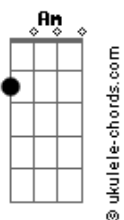

# daBossa - Preciso

tom:

G

Intro: G

[Solo Inicial]

[Primeira Parte]

G E A7  
 Quantos acordes cabem em um samba?  
 Cm D7 G  
 Quantas palavras fazem uma canção?  
 E A7  
 E que batida deixa a perna bamba?  
 Cm D7 G  
 Que melodia invade o coração?

[Refrão]

C7  
 Preciso  
 Cm F G  
 Do samba pra estampar o meu sorriso  
 E Am Bm  
 De um samba pra perder o meu juízo  
 Cm D7 G  
 Deslizo, em paz

C7  
 Verdade  
 Cm F G  
 Sambar me faz sentir felicidade  
 E Am Bm

## Acordes

Que nem pareço ter a minha idade  
 Cm D7 G D7  
 Tarde? Jamais

[Segunda Parte]

G E A7  
 Samba pro coração que está ferido  
 Cm D7 G  
 Samba pra essa paixão que não tem fim  
 E A  
 Ouço o surdo e tudo faz sentido  
 Cm D7 G  
 Quando o cavaco encontra o tamborim