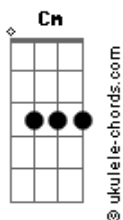

# daBossa - Preciso

tom:

G

Intro: G

[Solo Inicial]

[Primeira Parte]

G E A7  
 Quantos acordes cabem em um samba?  
 Cm D7 G  
 Quantas palavras fazem uma canção?  
 E A7  
 E que batida deixa a perna bamba?  
 Cm D7 G  
 Que melodia invade o coração?

[Refrão]

C7  
 Preciso  
 Cm F G  
 Do samba pra estampar o meu sorriso  
 E Am Bm  
 De um samba pra perder o meu juízo  
 Cm D7 G  
 Deslizo, em paz

C7  
 Verdade  
 Cm F G  
 Sambar me faz sentir felicidade  
 E Am Bm

## Acordes

Que nem pareço ter a minha idade  
 Cm D7 G D7  
 Tarde? Jamais

[Segunda Parte]

G E A7  
 Samba pro coração que está ferido  
 Cm D7 G  
 Samba pra essa paixão que não tem fim  
 E A  
 Ouço o surdo e tudo faz sentido  
 Cm D7 G  
 Quando o cavaco encontra o tamborim

[Refrão]

C7  
 Preciso  
 Cm F G  
 Do samba pra estampar o meu sorriso  
 E Am Bm  
 De um samba pra perder o meu juízo  
 Cm D7 G  
 Deslizo, em paz

C7  
 Verdade  
 Cm F G  
 Sambar me faz sentir felicidade  
 E Am Bm  
 Que nem pareço ter a minha idade  
 Cm D7 G D7  
 Tarde? Jamais  
 Cm D7 G  
 Tarde? Jamais