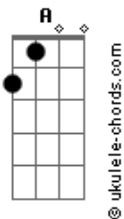

# daBossa - Preciso

tom:

G

Intro: G

[Solo Inicial]

[Primeira Parte]

G E A7  
 Quantos acordes cabem em um samba?  
 Cm D7 G  
 Quantas palavras fazem uma canção?  
 E A7  
 E que batida deixa a perna bamba?  
 Cm D7 G  
 Que melodia invade o coração?

[Refrão]

C7  
 Preciso  
 Cm F G  
 Do samba pra estampar o meu sorriso  
 E Am Bm  
 De um samba pra perder o meu juízo  
 Cm D7 G  
 Deslizo, em paz

C7  
 Verdade  
 Cm F G  
 Sambar me faz sentir felicidade  
 E Am Bm

## Acordes

Que nem pareço ter a minha idade  
 Cm D7 G D7  
 Tarde? Jamais

[Segunda Parte]

G E A7  
 Samba pro coração que está ferido  
 Cm D7 G  
 Samba pra essa paixão que não tem fim  
 E A  
 Ouço o surdo e tudo faz sentido  
 Cm D7 G  
 Quando o cavaco encontra o tamborim