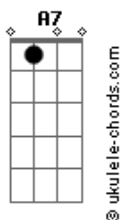

# daBossa - Preciso

tom:

G

Intro: G

[Solo Inicial]

[Primeira Parte]

G E A7  
 Quantos acordes cabem em um samba?  
 Cm D7 G  
 Quantas palavras fazem uma canção?  
 E A7  
 E que batida deixa a perna bamba?  
 Cm D7 G  
 Que melodia invade o coração?

[Refrão]

C7  
 Preciso  
 Cm F G  
 Do samba pra estampar o meu sorriso  
 E Am Bm  
 De um samba pra perder o meu juízo  
 Cm D7 G  
 Deslizo, em paz

C7  
 Verdade  
 Cm F G  
 Sambar me faz sentir felicidade  
 E Am Bm

## Acordes

Que nem pareço ter a minha idade  
 Cm D7 G D7  
 Tarde? Jamais

[Segunda Parte]

G E A7  
 Samba pro coração que está ferido  
 Cm D7 G  
 Samba pra essa paixão que não tem fim  
 E A  
 Ouço o surdo e tudo faz sentido  
 Cm D7 G  
 Quando o cavaco encontra o tamborim