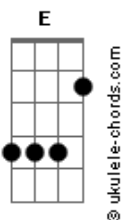

# daBossa - Preciso

tom:

G

Intro: G

[Solo Inicial]

[Primeira Parte]

G E A7  
 Quantos acordes cabem em um samba?  
 Cm D7 G  
 Quantas palavras fazem uma canção?  
 E A7  
 E que batida deixa a perna bamba?  
 Cm D7 G  
 Que melodia invade o coração?

[Refrão]

C7  
 Preciso  
 Cm F G  
 Do samba pra estampar o meu sorriso  
 E Am Bm  
 De um samba pra perder o meu juízo  
 Cm D7 G  
 Deslizo, em paz

C7  
 Verdade  
 Cm F G  
 Sambar me faz sentir felicidade  
 E Am Bm

## Acordes

Que nem pareço ter a minha idade  
 Cm D7 G D7  
 Tarde? Jamais

[Segunda Parte]

G E A7  
 Samba pro coração que está ferido  
 Cm D7 G  
 Samba pra essa paixão que não tem fim  
 E A  
 Ouço o surdo e tudo faz sentido  
 Cm D7 G  
 Quando o cavaco encontra o tamborim

[Refrão]

C7  
 Preciso  
 Cm F G  
 Do samba pra estampar o meu sorriso  
 E Am Bm  
 De um samba pra perder o meu juízo  
 Cm D7 G  
 Deslizo, em paz

C7  
 Verdade  
 Cm F G  
 Sambar me faz sentir felicidade  
 E Am Bm  
 Que nem pareço ter a minha idade  
 Cm D7 G D7  
 Tarde? Jamais  
 Cm D7 G  
 Tarde? Jamais