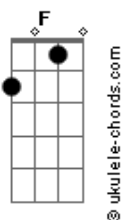

# daBossa - Preciso

tom:

G

Intro: G

[Solo Inicial]

[Primeira Parte]

G E A7  
 Quantos acordes cabem em um samba?  
 Cm D7 G  
 Quantas palavras fazem uma canção?  
 E A7  
 E que batida deixa a perna bamba?  
 Cm D7 G  
 Que melodia invade o coração?

[Refrão]

C7  
 Preciso  
 Cm F G  
 Do samba pra estampar o meu sorriso  
 E Am Bm  
 De um samba pra perder o meu juízo  
 Cm D7 G  
 Deslizo, em paz

C7  
 Verdade  
 Cm F G  
 Sambar me faz sentir felicidade  
 E Am Bm

## Acordes

Que nem pareço ter a minha idade  
 Cm D7 G D7  
 Tarde? Jamais

[Segunda Parte]

G E A7  
 Samba pro coração que está ferido  
 Cm D7 G  
 Samba pra essa paixão que não tem fim  
 E A  
 Ouço o surdo e tudo faz sentido  
 Cm D7 G  
 Quando o cavaco encontra o tamborim