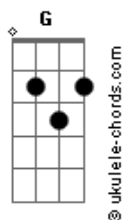

# daBossa - Preciso

tom:

G

Intro: G

[Solo Inicial]

[Primeira Parte]

G E A7  
 Quantos acordes cabem em um samba?  
 Cm D7 G  
 Quantas palavras fazem uma canção?  
 E A7  
 E que batida deixa a perna bamba?  
 Cm D7 G  
 Que melodia invade o coração?

[Refrão]

C7  
 Preciso  
 Cm F G  
 Do samba pra estampar o meu sorriso  
 E Am Bm  
 De um samba pra perder o meu juízo  
 Cm D7 G  
 Deslizo, em paz

C7  
 Verdade  
 Cm F G  
 Sambar me faz sentir felicidade  
 E Am Bm

## Acordes

Que nem pareço ter a minha idade  
 Cm D7 G D7  
 Tarde? Jamais

[Segunda Parte]

G E A7  
 Samba pro coração que está ferido  
 Cm D7 G  
 Samba pra essa paixão que não tem fim  
 E A  
 Ouço o surdo e tudo faz sentido  
 Cm D7 G  
 Quando o cavaco encontra o tamborim