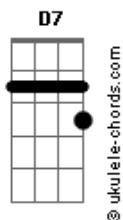

# daBossa - Preciso

tom:

G

Intro: G

[Solo Inicial]

[Primeira Parte]

G E A7  
 Quantos acordes cabem em um samba?  
 Cm D7 G  
 Quantas palavras fazem uma canção?  
 E A7  
 E que batida deixa a perna bamba?  
 Cm D7 G  
 Que melodia invade o coração?

[Refrão]

C7  
 Preciso  
 Cm F G  
 Do samba pra estampar o meu sorriso  
 E Am Bm  
 De um samba pra perder o meu juízo  
 Cm D7 G  
 Deslizo, em paz

C7  
 Verdade  
 Cm F G  
 Sambar me faz sentir felicidade  
 E Am Bm

## Acordes

Que nem pareço ter a minha idade  
 Cm D7 G D7  
 Tarde? Jamais

[Segunda Parte]

G E A7  
 Samba pro coração que está ferido  
 Cm D7 G  
 Samba pra essa paixão que não tem fim  
 E A  
 Ouço o surdo e tudo faz sentido  
 Cm D7 G  
 Quando o cavaco encontra o tamborim