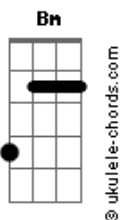

# daBossa - Preciso

tom:

G

Intro: G

[Solo Inicial]

[Primeira Parte]

G E A7  
 Quantos acordes cabem em um samba?  
 Cm D7 G  
 Quantas palavras fazem uma canção?  
 E A7  
 E que batida deixa a perna bamba?  
 Cm D7 G  
 Que melodia invade o coração?

[Refrão]

C7  
 Preciso  
 Cm F G  
 Do samba pra estampar o meu sorriso  
 E Am Bm  
 De um samba pra perder o meu juízo  
 Cm D7 G  
 Deslizo, em paz

C7  
 Verdade  
 Cm F G  
 Sambar me faz sentir felicidade  
 E Am Bm

## Acordes

Que nem pareço ter a minha idade  
 Cm D7 G D7  
 Tarde? Jamais

[Segunda Parte]

G E A7  
 Samba pro coração que está ferido  
 Cm D7 G  
 Samba pra essa paixão que não tem fim  
 E A  
 Ouço o surdo e tudo faz sentido  
 Cm D7 G  
 Quando o cavaco encontra o tamborim