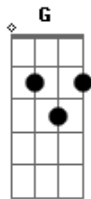

© ukulele-chords.com