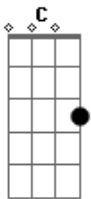

Dablio e Phillipe - Já Era

Tom: C
Intro: C G Am F G

Am G F
E agora você vem com um papo que ta me perdendo
Am G F
Refletiu suas atitudes ta se arrependendo
Am G F
Andou sentindo a minha falta, diz que ta sofrendo
Dm C G
Deixa eu só te informar, "Cê" já me perdeu faz tempo

G C
E agora vai sentir tudo que eu senti
G C
Tudo que eu passei quando sumiu de mim
Am G
Pega essa saudade e se vira com ela
F G
Porque eu já joguei a minha na janela
C G
E agora vai sentir tudo que eu senti
G C
Tudo que eu passei quando sumiu de mim
Am G
Pega essa saudade e se vira com ela
F G
Porque eu ja joguei a minha na janela

C
Já era
C G Am F G
Am G F
Andou sentindo a minha falta, diz que ta sofrendo
Am C G
Deixa eu só te informar, "Cê" já me perdeu faz tempo
G C
E agora vai sentir tudo que eu senti
G C
Tudo que eu passei quando sumiu de mim
Am G
Pega essa saudade e se vira com ela
F G
Porque eu já joguei a minha na janela
C G
E agora vai sentir tudo que eu senti
G F G
Tudo que eu passei quando sumiu de mim
Am G
Pega essa saudade e se vira com ela
F G
Porque eu ja joguei a minha na janela
C
Já era

Acordes

© ukulele-chords.com