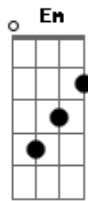

Da Pawn - Cambio de tonalidad

tom:

Intro: **Bm** **Bm** **Em** **Edim7**
Bm
 Porque siempre me fallas
Bm
 Cuando quiero ir
Em
 A resucitarte y una mano ajena
Edim7
 choca contra mi
Bm
 Cada dos centímetros de ti
Bm
 retrocedo y tiemblo
Em
 es el golpe que calienta y
Edim7
 enfría al mismo tiempo

Bm **Bm** **Em** **Edim7**
Bm
 Porque siempre me fallas
Bm
 Cuando quiero ir
Em
 A resucitarte y una mano ajena
Edim7
 choca contra mi
Bm
 Cada dos centímetros de ti
Bm
 retrocedo y tiemblo
Em
 es el golpe que calienta y
Edim7 **Edim7**
 enfría al mismo tiempo

Gm
 recopilando antiguas fotos

Acordes

© ukulele-chords.com

© ukulele-chords.com

© ukulele-chords.com

© ukulele-chords.com

© ukulele-chords.com

© ukulele-chords.com