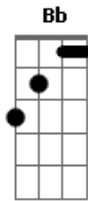

© ukulele-chords.com