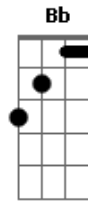

© ukulele-chords.com