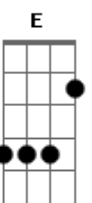

Dm
Esbarro na intenção Mostrando minha beleza
Dm Isso vai rolar, certeza C
Dm Espero me olhar para sensualizar Situação cativa, vou me liberar C

Dm
Vem Sangue bom Mostra todo o seu dom F
G Fecha a Pista, Segue o Som Vem me impressionar
Dm Vem Sangue Bom Vai quebrando o ReggeTom
Que esta noite está longe de acabar G

Dm
Vem Sangue bom Mostra todo o seu dom F
G Fecha a Pista, Segue o Som Vem me impressionar
Dm Vem Sangue Bom Vai quebrando o ReggeTom
F Que esta noite está longe de acabar 2x G

Dm
Você não é fácil Te venço no cansaço
F Vamos bater um papo Aqui não tem regras C Dm
F Você é minha presa G
Eu sou uma tigresa Dm F

G
Você é Bad Boy E eu sou sua Bad Girl! F
Dm
G Nessa situação Não tem pra ninguém

Dm
Vem Sangue bom Mostra todo o seu dom F
G Fecha a Pista, Segue o Som Vem me impressionar
Dm Vem Sangue Bom Vai quebrando o ReggeTom
F Que esta noite está longe de acabar 2x G

Dm
F Vem aqui para de olhar Chega aqui pra eu te mostrar como faz um Sangue bom! G

Acordes

© ukulele-chords.com

© ukulele-chords.com

© ukulele-chords.com

© ukulele-chords.com

© ukulele-chords.com

© ukulele-chords.com