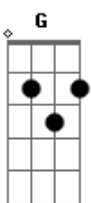

Dm
Esbarro na intenção Mostrando minha beleza
Dm Isso vai rolar, certeza C
Dm Espero me olhar para sensualizar Situação cativa, vou me liberar C

Dm
Vem Sangue bom Mostra todo o seu dom F
G Fecha a Pista, Segue o Som Vem me impressionar
Dm Vem Sangue Bom Vai quebrando o ReggeTom
Que esta noite está longe de acabar G

G
Você é Bad Boy E eu sou sua Bad Girl! F
Dm
G Nessa situação Não tem pra ninguém

Dm
Vem Sangue bom Mostra todo o seu dom F
G Fecha a Pista, Segue o Som Vem me impressionar
Dm Vem Sangue Bom Vai quebrando o ReggeTom
F Que esta noite está longe de acabar 2x G

Dm
F Vem aqui para de olhar Chega aqui pra eu te mostrar como faz um Sangue bom! G

Acordes

© ukulele-chords.com

© ukulele-chords.com

© ukulele-chords.com

© ukulele-chords.com

© ukulele-chords.com

© ukulele-chords.com