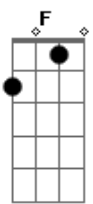

© ukulele-chords.com