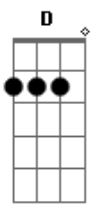

Dm
Não pergunta como eu sei Só vem me mostrar F
G
Não pergunta com quem eu peguei, essa informação
Dm Não pergunta como vou te satisfazer
F Mais certeza que seus sonhos, vou realizar! C

Dm
Vem Sangue bom Mostra todo o seu dom F
G Fecha a Pista, Segue o Som Vem me impressionar
Dm
Vem Sangue Bom Vai quebrando o ReggeTom
F Que esta noite está longe de acabar 2x G

Dm
Você não é fácil Te venço no cansaço
F Vamos bater um papo Aqui não tem regras C Dm
F Você é minha presa G
Eu sou uma tigresa Dm F

G
Você é Bad Boy E eu sou sua Bad Girl! F
Dm
G Nessa situação Não tem pra ninguém

Dm
Vem Sangue bom Mostra todo o seu dom F
G
Fecha a Pista, Segue o Som Vem me impressionar
Dm
Vem Sangue Bom Vai quebrando o ReggeTom
F Que esta noite está longe de acabar 2x G

Dm
F Vem aqui para de olhar Chega aqui pra eu te mostrar como faz um Sangue bom! G

Acordes

© ukulele-chords.com