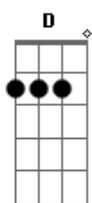

Dm
Não pergunta como eu sei Só vem me mostrar F
G Não pergunta com quem eu peguei, essa informação
Dm Não pergunta como vou te satisfazer
F Mais certeza que seus sonhos, vou realizar! C

Dm
Vem Sangue bom Mostra todo o seu dom F
G Fecha a Pista, Segue o Som Vem me impressionar
Dm Vem Sangue Bom Vai quebrando o ReggeTom
F Que esta noite está longe de acabar 2x G

Dm
Você não é fácil Te venço no cansaço
F Vamos bater um papo Aqui não tem regras C Dm
F Você é minha presa G
Eu sou uma tigresa Dm F

G
Você é Bad Boy E eu sou sua Bad Girl! F
Dm
G Nessa situação Não tem pra ninguém

Dm
Vem Sangue bom Mostra todo o seu dom F
G Fecha a Pista, Segue o Som Vem me impressionar
Dm Vem Sangue Bom Vai quebrando o ReggeTom
F Que esta noite está longe de acabar 2x G

Dm
F Vem aqui para de olhar Chega aqui pra eu te mostrar como faz um Sangue bom! G

Acordes