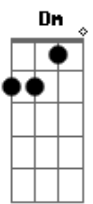

© ukulele-chords.com