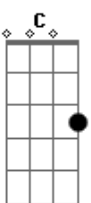

Dm
Esbarro na intenção Mostrando minha beleza
Dm Isso vai rolar, certeza C
Dm Espero me olhar para sensualizar Situação cativa, vou me liberar C

Dm
Vem Sangue bom Mostra todo o seu dom F
G Fecha a Pista, Segue o Som Vem me impressionar
Dm Vem Sangue Bom Vai quebrando o ReggeTom
Que esta noite está longe de acabar G

Dm
F Vem aqui para de olhar Chega aqui pra eu te mostrar como faz um Sangue bom! G

Acordes

© ukulele-chords.com

© ukulele-chords.com

© ukulele-chords.com

© ukulele-chords.com

© ukulele-chords.com

© ukulele-chords.com