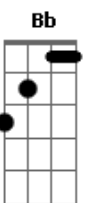

Dm
Esbarro na intenção Mostrando minha beleza
Dm Isso vai rolar, certeza C
Dm Espero me olhar para sensualizar Situação cativa, vou me liberar C

Dm
Vem Sangue bom Mostra todo o seu dom F
G Fecha a Pista, Segue o Som Vem me impressionar
Dm Vem Sangue Bom Vai quebrando o ReggeTom
Que esta noite está longe de acabar G

Dm
Vem Sangue bom Mostra todo o seu dom F
G Fecha a Pista, Segue o Som Vem me impressionar
Dm Vem Sangue Bom Vai quebrando o ReggeTom
F Que esta noite está longe de acabar 2x G

Dm
Você não é fácil Te venço no cansaço
F Vamos bater um papo Aqui não tem regras C Dm
F Você é minha presa G
Eu sou uma tigresa Dm F

G
Você é Bad Boy E eu sou sua Bad Girl! F
Dm
G Nessa situação Não tem pra ninguém

Dm
Vem Sangue bom Mostra todo o seu dom F
G Fecha a Pista, Segue o Som Vem me impressionar
Dm Vem Sangue Bom Vai quebrando o ReggeTom
F Que esta noite está longe de acabar 2x G

Dm
F Vem aqui para de olhar Chega aqui pra eu te mostrar como faz um Sangue bom! G

Acordes

© ukulele-chords.com

© ukulele-chords.com

© ukulele-chords.com

© ukulele-chords.com

© ukulele-chords.com

© ukulele-chords.com