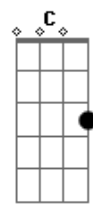

Dm
Esbarro na intenção Mostrando minha beleza
Dm Isso vai rolar, certeza C
Dm Espero me olhar para sensualizar Situação cativa, vou me liberar C

Dm
Vem Sangue bom Mostra todo o seu dom F
G Fecha a Pista, Segue o Som Vem me impressionar
Dm Vem Sangue Bom Vai quebrando o ReggeTom
Que esta noite está longe de acabar G

G
Você é Bad Boy E eu sou sua Bad Girl! F
Dm
G Nessa situação Não tem pra ninguém

Dm
Vem Sangue bom Mostra todo o seu dom F
G
Fecha a Pista, Segue o Som Vem me impressionar
Dm
Vem Sangue Bom Vai quebrando o ReggeTom
F Que esta noite está longe de acabar 2x G

Dm
F Vem aqui para de olhar Chega aqui pra eu te mostrar como faz um Sangue bom! G

Acordes

© ukulele-chords.com

© ukulele-chords.com

© ukulele-chords.com

© ukulele-chords.com

© ukulele-chords.com

© ukulele-chords.com