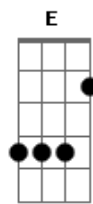

Dm
Esbarro na intenção Mostrando minha beleza
Dm Isso vai rolar, certeza C
Dm Espero me olhar para sensualizar Situação cativa, vou me liberar C

Dm
Vem Sangue bom Mostra todo o seu dom F
G Fecha a Pista, Segue o Som Vem me impressionar
Dm Vem Sangue Bom Vai quebrando o ReggeTom
Que esta noite está longe de acabar G

Dm
Vem Sangue bom Mostra todo o seu dom F
G Fecha a Pista, Segue o Som Vem me impressionar
Dm
Vem Sangue Bom Vai quebrando o ReggeTom
F Que esta noite está longe de acabar 2x G

Dm
Você não é fácil Te venço no cansaço
F Vamos bater um papo Aqui não tem regras C Dm
F Você é minha presa G
Eu sou uma tigresa Dm F

G
Você é Bad Boy E eu sou sua Bad Girl! F
Dm
G Nessa situação Não tem pra ninguém

Dm
Vem Sangue bom Mostra todo o seu dom F
G
Fecha a Pista, Segue o Som Vem me impressionar
Dm
Vem Sangue Bom Vai quebrando o ReggeTom
F Que esta noite está longe de acabar 2x G

Dm
F Vem aqui para de olhar Chega aqui pra eu te mostrar como faz um Sangue bom! G

Acordes

© ukulele-chords.com

© ukulele-chords.com

© ukulele-chords.com

© ukulele-chords.com

© ukulele-chords.com

© ukulele-chords.com