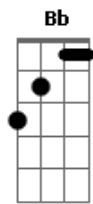

Dm
Esbarro na intenção Mostrando minha beleza
Dm Isso vai rolar, certeza C
Dm Espero me olhar para sensualizar Situação cativa, vou me liberar C

Dm
Vem Sangue bom Mostra todo o seu dom F
G Fecha a Pista, Segue o Som Vem me impressionar
Dm Vem Sangue Bom Vai quebrando o ReggeTom
Que esta noite está longe de acabar G

Dm
Vem Sangue bom Mostra todo o seu dom F
G Fecha a Pista, Segue o Som Vem me impressionar
Dm
Vem Sangue Bom Vai quebrando o ReggeTom
F Que esta noite está longe de acabar 2x G

Dm
Você não é fácil Te venço no cansaço
F Vamos bater um papo Aqui não tem regras C Dm
F Você é minha presa G
Eu sou uma tigresa Dm F

G
Você é Bad Boy E eu sou sua Bad Girl! F
Dm
G Nessa situação Não tem pra ninguém

Dm
Vem Sangue bom Mostra todo o seu dom F
G
Fecha a Pista, Segue o Som Vem me impressionar
Dm
Vem Sangue Bom Vai quebrando o ReggeTom
F Que esta noite está longe de acabar 2x G

Dm
F Vem aqui para de olhar Chega aqui pra eu te mostrar como faz um Sangue bom! G

Acordes

© ukulele-chords.com

© ukulele-chords.com

© ukulele-chords.com

© ukulele-chords.com

© ukulele-chords.com

© ukulele-chords.com