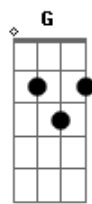

Dm
Esbarro na intenção Mostrando minha beleza
Dm Isso vai rolar, certeza C
Dm Espero me olhar para sensualizar Situação cativa, vou me liberar C

Dm
Vem Sangue bom Mostra todo o seu dom F
G Fecha a Pista, Segue o Som Vem me impressionar
Dm Vem Sangue Bom Vai quebrando o ReggeTom
Que esta noite está longe de acabar G

Dm
Vem Sangue bom Mostra todo o seu dom F
G Fecha a Pista, Segue o Som Vem me impressionar
Dm
Vem Sangue Bom Vai quebrando o ReggeTom
F Que esta noite está longe de acabar 2x G

Dm
Você não é fácil Te venço no cansaço
F Vamos bater um papo Aqui não tem regras C Dm
F Você é minha presa G
Eu sou uma tigresa Dm F

G
Você é Bad Boy E eu sou sua Bad Girl! F
Dm
G Nessa situação Não tem pra ninguém

Dm
Vem Sangue bom Mostra todo o seu dom F
G
Fecha a Pista, Segue o Som Vem me impressionar
Dm
Vem Sangue Bom Vai quebrando o ReggeTom
F Que esta noite está longe de acabar 2x G

Dm
F Vem aqui para de olhar Chega aqui pra eu te mostrar como faz um Sangue bom! G

Acordes

© ukulele-chords.com

© ukulele-chords.com

© ukulele-chords.com

© ukulele-chords.com

© ukulele-chords.com

© ukulele-chords.com