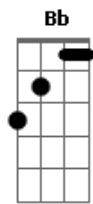

© ukulele-chords.com