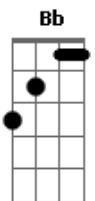

Cynthia Silveira - Laços

tom:

Bb (forma dos acordes no tom de G)

Capostrate na 3ª casa

Intro: C G

C G
Caminhos perdidos, laços desfeitos
C G G
Te espero na estrada, te reconheço em em peito
C G
Espinhos vão surgir, flores vão nascer
C G
No brilho da noite me enxergo em você

G Em
E o tempo vai mostrar o que vem
G Em
Se fico ou se vou na inconstância do amor
G Em
É o dia irá decifrar a cor
Cadd9 G
Das histórias perdidas, convertidas em dor
Cadd9 G
Dos laços desfeitos trançando o amor

C G
Estradas desertas, carro ao luar
C G
A chuva te traz para perto de mim
C G
Tempestades virão, te afasto do medo
C G

Na luz dos teus olhos me reconheço em você

G Em
E o tempo vai mostrar o que vem
G Em
Se fico ou se vou na inconstância do amor
G Em
É o dia irá decifrar a cor
Cadd9 G
Das histórias perdidas, convertidas em dor
Cadd9 G
Dos laços desfeitos trançando o amor
C G
Não me pegue, não me leve para longe
C G
No meu destino teu caminho cruzei

G Em
E o tempo vai mostrar o que vem
G Em
Se fico ou se vou na inconstância do amor
G Em
É o dia irá decifrar a cor
Cadd9 G
Das histórias perdidas, convertidas em dor
Cadd9 G
Dos laços desfeitos trançando o amor
Cadd9 G
Da "história minha" trançada me você

Acordes

© ukulele-chords.com