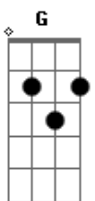

© ukulele-chords.com