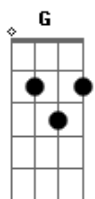

© ukulele-chords.com