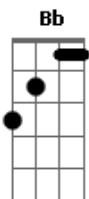

Cynthia Silveira - Laços

tom:

Bb (forma dos acordes no tom de G)

Capostrate na 3ª casa

Intro: C G

C G
Caminhos perdidos, laços desfeitos
C G
Te espero na estrada, te reconheço em em peito
C G
Espinhos vão surgir, flores vão nascer
C G
No brilho da noite me enxergo em você

G Em7
E o tempo vai mostrar o que vem
G Em7
Se fico ou se vou na inconstância do amor
G Em7
É o dia irá decifrar a cor
Cadd9 G
Das histórias perdidas, convertidas em dor
Cadd9 G
Dos laços desfeitos trançando o amor

C G
Estradas desertas, carro ao luar
C G
A chuva te traz para perto de mim
C G
Tempestades virão, te afasto do medo
C G

Na luz dos teus olhos me reconheço em você

G Em7
E o tempo vai mostrar o que vem
G Em7
Se fico ou se vou na inconstância do amor
G Em7
É o dia irá decifrar a cor
Cadd9 G
Das histórias perdidas, convertidas em dor
Cadd9 G
Dos laços desfeitos trançando o amor
C G
Não me pegue, não me leve para longe
C G
No meu destino teu caminho cruzei

G Em7
E o tempo vai mostrar o que vem
G Em7
Se fico ou se vou na inconstância do amor
G Em7
É o dia irá decifrar a cor
Cadd9 G
Das histórias perdidas, convertidas em dor
Cadd9 G
Dos laços desfeitos trançando o amor
Cadd9 G
Da "história minha" trançada me você

Acordes

ukulele-chords.com