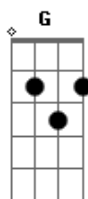

ukulele-chords.com