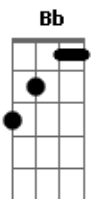

Cynthia Silveira - Laços

tom:

Bb (forma dos acordes no tom de G)

Capostrate na 3ª casa

Intro: C G

C G
Caminhos perdidos, laços desfeitos
C G G
Te espero na estrada, te reconheço em em peito
C G G
Espinhos vão surgir, flores vão nascer
C G G
No brilho da noite me enxergo em você

G Em7
E o tempo vai mostrar o que vem
G Em7
Se fico ou se vou na inconstância do amor
G Em7
É o dia irá decifrar a cor
Cadd9 G
Das histórias perdidas, convertidas em dor
Cadd9 G
Dos laços desfeitos trançando o amor

C G
Estradas desertas, carro ao luar
C G G
A chuva te traz para perto de mim
C G G
Tempestades virão, te afasto do medo
C G

Na luz dos teus olhos me reconheço em você

G Em7
E o tempo vai mostrar o que vem
G Em7
Se fico ou se vou na inconstância do amor
G Em7
É o dia irá decifrar a cor
Cadd9 G
Das histórias perdidas, convertidas em dor
Cadd9 G
Dos laços desfeitos trançando o amor
C G
Não me pegue, não me leve para longe
C G
No meu destino teu caminho cruzei

G Em7
E o tempo vai mostrar o que vem
G Em7
Se fico ou se vou na inconstância do amor
G Em7
É o dia irá decifrar a cor
Cadd9 G
Das histórias perdidas, convertidas em dor
Cadd9 G
Dos laços desfeitos trançando o amor
Cadd9 G
Da "história minha" trançada me você

Acordes

© ukulele-chords.com