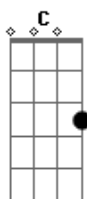

ukulele-chords.com