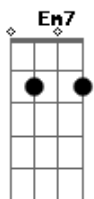

© ukulele-chords.com