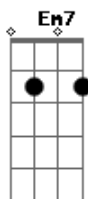

ukulele-chords.com