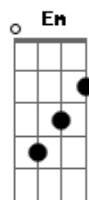

Cuscobayo - Justificativa do Artista

Tom: **D**
Intro: **Bm7 Bm**

Bm7
Eu tenho uma chama
Gbm
Que tu também deve ter
G Gbm
E a guardo com distância e com carinho
G Gbm
E ela que minha vida dá sentido
G Gbm
É a ponte que me liga com o vazio

Bm
Joga água no meu fogo
Gbm
As contas pra pagar
G Gbm
O carro, o nome, as rugas com vizinho
G Gbm
Estão atravancando meu caminho
G Gbm
E eu não consigo ser o passarinho

G Em
Meta álcool no meu fogo
Bm
Que é pra soltar labaredas
G Em
Incendiar o mundo todo
Bm
De loucura e de beleza

(**G Em Bm7**)
(**G Em Bm7**)

Acordes

© ukulele-chords.com

© ukulele-chords.com

© ukulele-chords.com

© ukulele-chords.com

© ukulele-chords.com

© ukulele-chords.com