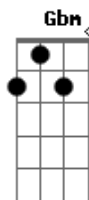

Cuscobayo - Justificativa do Artista

Tom: **D**
Intro: **Bm7 Bm**

Bm7
Eu tenho uma chama
Gbm
Que tu também deve ter
G Gbm
E a guardo com distância e com carinho
G Gbm
E ela que minha vida dá sentido
G Gbm
É a ponte que me liga com o vazio

Bm
Joga água no meu fogo
Gbm
As contas pra pagar
G Gbm
O carro, o nome, as rugas com vizinho
G Gbm
Estão atravancando meu caminho
G Gbm
E eu não consigo ser o passarinho

G Em
Meta álcool no meu fogo
Bm
Que é pra soltar labaredas
G Em
Incendiar o mundo todo
Bm
De loucura e de beleza

(**G Em Bm7**)
(**G Em Bm7**)

Acordes

© ukulele-chords.com

© ukulele-chords.com

© ukulele-chords.com

© ukulele-chords.com

© ukulele-chords.com

© ukulele-chords.com