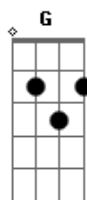

Cuscobayo - Justificativa do Artista

Tom: **D**
Intro: **Bm7 Bm**

Bm7
Eu tenho uma chama
Gbm
Que tu também deve ter
G Gbm
E a guardo com distância e com carinho
G Gbm
E ela que minha vida dá sentido
G Gbm
É a ponte que me liga com o vazio

Bm
Joga água no meu fogo
Gbm
As contas pra pagar
G Gbm
O carro, o nome, as rugas com vizinho
G Gbm
Estão atravancando meu caminho
G Gbm
E eu não consigo ser o passarinho

G Em
Meta álcool no meu fogo
Bm
Que é pra soltar labaredas
G Em
Incendiar o mundo todo
Bm
De loucura e de beleza

(**G Em Bm7**)
(**G Em Bm7**)

Acordes

© ukulele-chords.com

© ukulele-chords.com

© ukulele-chords.com

© ukulele-chords.com

© ukulele-chords.com

© ukulele-chords.com