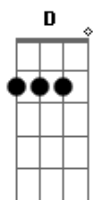

Cuscobayo - Justificativa do Artista

Tom: **D**
Intro: **Bm7 Bm**

Bm7
Eu tenho uma chama
Gbm
Que tu também deve ter
G Gbm
E a guardo com distância e com carinho
G Gbm
E ela que minha vida dá sentido
G Gbm
É a ponte que me liga com o vazio

Bm
E eu faço o possível
Gbm
Pra não me queimar inteiro
G Gbm
Mesmo sabendo que esse é meu destino
G Gbm
Moderação é lei de pergaminhos
G Gbm
E o fogo é o seu grande inimigo

(**G Em Bm7**)
(**G Em Bm7**)

Bm
Joga água no meu fogo
Gbm
As contas pra pagar
G Gbm
O carro, o nome, as rugas com vizinho
G Gbm
Estão atravancando meu caminho
G Gbm
E eu não consigo ser o passarinho

G Em
Meta álcool no meu fogo
Bm
Que é pra soltar labaredas
G Em
Incendiar o mundo todo
Bm
De loucura e de beleza

(**G Em Bm7**)
(**G Em Bm7**)

Acordes