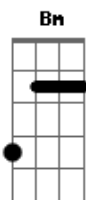

Cuscobayo - Justificativa do Artista

Tom: **D**
Intro: **Bm7 Bm**

Bm7
Eu tenho uma chama
Gbm
Que tu também deve ter
G Gbm
E a guardo com distância e com carinho
G Gbm
E ela que minha vida dá sentido
G Gbm
É a ponte que me liga com o vazio

Bm
Joga água no meu fogo
Gbm
As contas pra pagar
G Gbm
O carro, o nome, as rugas com vizinho
G Gbm
Estão atravancando meu caminho
G Gbm
E eu não consigo ser o passarinho

G Em
Meta álcool no meu fogo
Bm
Que é pra soltar labaredas
G Em
Incendiar o mundo todo
Bm
De loucura e de beleza

(**G Em Bm7**)
(**G Em Bm7**)

Acordes

© ukulele-chords.com

© ukulele-chords.com

© ukulele-chords.com

© ukulele-chords.com

© ukulele-chords.com

© ukulele-chords.com