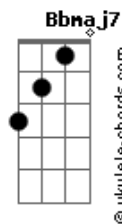

Curumin - Solidão Gasolina

tom:

C

Dm

Me dá a tua boca
 Cm7 F7 Bb7M
 Me traz da noite toda
 Gm A7 Dm
 Um pouco de emoção
 Cm7 F7 Bb7M
 A - tira no meu coração

Gm A7 Dm
 Me diz versos à toa
 Cm7 F7 Bb7M
 Me traz da sua rua
 Gm A7 Dm
 Um pouco um coração
 Cm7 F7 Bb7M B7M
 Me tira dessa solidão
 C
 Me dá a tua boca
 B7M

A noite toda
 Bb7M B7M
 Nana nana nanana
 C
 Um pouco de emoção

Acordes

Pro meu coração B7M
 Bb7M
 Nana nana nanana
 C
 Me diz versos à toa B7M
 Da sua rua Bb7M
 Nana nana nanana
 C
 Um pouco um coração B7M
 Nessa solidão Bb7M
 Nana nana nanana
 Hei C B7M
 Carabina, gasolina Bb7M
 Na surdina do trompete C B7M
 Anilina do esmalte Bb7M
 Da menina marinete