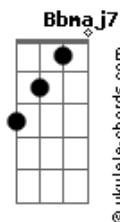

# Curumin - Solidão Gasolina

tom:

C

Dm

Me dá a tua boca  
 Cm7 F7 Bb7M  
 Me traz da noite toda  
 Gm A7 Dm  
 Um pouco de emoção  
 Cm7 F7 Bb7M  
 A - tira no meu coração

Gm A7 Dm  
 Me diz versos à toa  
 Cm7 F7 Bb7M  
 Me traz da sua rua  
 Gm A7 Dm  
 Um pouco um coração  
 Cm7 F7 Bb7M B7M  
 Me tira dessa solidão  
 C  
 Me dá a tua boca  
 B7M

A noite toda  
 Bb7M B7M  
 Nana nana nanana  
 C  
 Um pouco de emoção

## Acordes

Pro meu coração B7M  
 Bb7M  
 Nana nana nanana  
 C  
 Me diz versos à toa B7M  
 Da sua rua Bb7M  
 Nana nana nanana  
 C  
 Um pouco um coração B7M  
 Nessa solidão Bb7M  
 Nana nana nanana  
 Hei C B7M  
 Carabina, gasolina Bb7M  
 Na surdina do trompete C B7M  
 Anilina do esmalte Bb7M  
 Da menina marinete