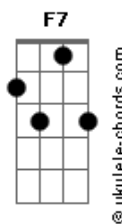

Curumin - Solidão Gasolina

tom:

C

Dm

Me dá a tua boca
 Cm7 F7 Bb7M
 Me traz da noite toda
 Gm A7 Dm
 Um pouco de emoção
 Cm7 F7 Bb7M
 A - tira no meu coração

Gm A7 Dm
 Me diz versos à toa
 Cm7 F7 Bb7M
 Me traz da sua rua
 Gm A7 Dm
 Um pouco um coração
 Cm7 F7 Bb7M B7M
 Me tira dessa solidão
 C
 Me dá a tua boca
 B7M

A noite toda
 Bb7M B7M
 Nana nana nanana
 C
 Um pouco de emoção

Acordes

Pro meu coração B7M
 Bb7M
 Nana nana nanana
 C
 Me diz versos à toa B7M
 Da sua rua Bb7M
 Nana nana nanana
 C
 Um pouco um coração B7M
 Nessa solidão Bb7M
 Nana nana nanana
 Hei C B7M
 Carabina, gasolina Bb7M
 Na surdina do trompete C B7M
 Anilina do esmalte Bb7M
 Da menina marinete