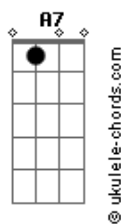

Curumin - Solidão Gasolina

tom:

C

Dm

Me dá a tua boca
 Cm7 F7 Bb7M
 Me traz da noite toda
 Gm A7 Dm
 Um pouco de emoção
 Cm7 F7 Bb7M
 A - tira no meu coração

Gm A7 Dm
 Me diz versos à toa
 Cm7 F7 Bb7M
 Me traz da sua rua
 Gm A7 Dm
 Um pouco um coração
 Cm7 F7 Bb7M B7M
 Me tira dessa solidão
 C
 Me dá a tua boca
 B7M

A noite toda
 Bb7M B7M
 Nana nana nanana
 C
 Um pouco de emoção

Acordes

Pro meu coração B7M
 Bb7M
 Nana nana nanana
 C
 Me diz versos à toa B7M
 Da sua rua Bb7M
 Nana nana nanana
 C
 Um pouco um coração B7M
 Nessa solidão Bb7M
 Nana nana nanana
 Hei C B7M
 Carabina, gasolina Bb7M
 Na surdina do trompete C B7M
 Anilina do esmalte Bb7M
 Da menina marinete