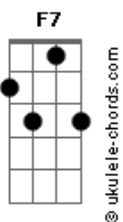

# Curumin - Solidão Gasolina

tom:

C

Dm

Me dá a tua boca  
 Cm7 F7 Bb7M  
 Me traz da noite toda  
 Gm A7 Dm  
 Um pouco de emoção  
 Cm7 F7 Bb7M  
 A - tira no meu coração

Gm A7 Dm  
 Me diz versos à toa  
 Cm7 F7 Bb7M  
 Me traz da sua rua  
 Gm A7 Dm  
 Um pouco um coração  
 Cm7 F7 Bb7M B7M  
 Me tira dessa solidão  
 C  
 Me dá a tua boca  
 B7M

A noite toda  
 Bb7M B7M  
 Nana nana nanana  
 C  
 Um pouco de emoção

## Acordes

Pro meu coração B7M  
 Bb7M  
 Nana nana nanana  
 C  
 Me diz versos à toa B7M  
 Da sua rua Bb7M  
 Nana nana nanana  
 C  
 Um pouco um coração B7M  
 Nessa solidão Bb7M  
 Nana nana nanana  
 Hei C B7M  
 Carabina, gasolina Bb7M  
 Na surdina do trompete C B7M  
 Anilina do esmalte Bb7M  
 Da menina marinete