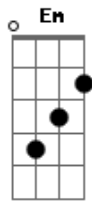

© ukulele-chords.com