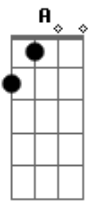

© ukulele-chords.com