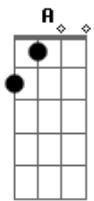

© ukulele-chords.com