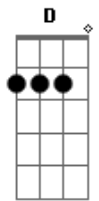

Curumin - Paris Vila Matilde

Tom: **D**

Bm Gbm
Saudade de um soldado em guerra,
Vagando pelo velho mundo,
Sem seu perfume suave...

G7 Gbm
Eu todo areleto da terra,
Em Bm A
Terra firme a me esperar.

Bm Gbm

Ela na Sé as seis da tarde,
Desce na Vila Matilde,
Saudade da sua viagem...

G7 Gbm
Eu todo areleto da terra,
Em Bm A
Terra firme a me esperar..

Instrumental: **Bm Gbm**

Em Gbm Bm
Onde deixei o meu amor...?

Acordes

© ukulele-chords.com