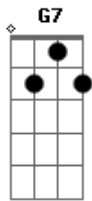

© ukulele-chords.com