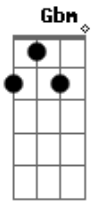

© ukulele-chords.com