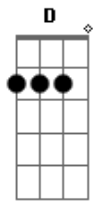

Curumin - Paris Vila Matilde

Tom: **D**

Bm Gbm
Saudade de um soldado em guerra,
Vagando pelo velho mundo,
Sem seu perfume suave...

G7 Gbm
Eu todo areleto da terra,
Em Bm A
Terra firme a me esperar.

Bm Gbm

Ela na Sé as seis da tarde,
Desce na Vila Matilde,
Saudade da sua viagem...

G7 Gbm
Eu todo areleto da terra,
Em Bm A
Terra firme a me esperar..

Instrumental: **Bm Gbm**

Em Gbm Bm
Onde deixei o meu amor...?

Acordes