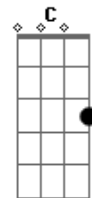

© ukulele-chords.com