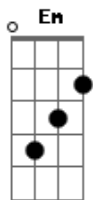

© ukulele-chords.com