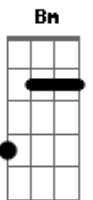

© ukulele-chords.com