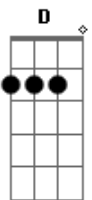

© ukulele-chords.com