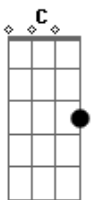

© ukulele-chords.com