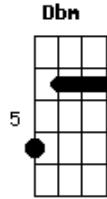

Curumin - Doce

Tom: D

Intro: Bm Cm Dbm Cm Bm

(a musica fica nesses três acordes com ênfase no Bm e no Dbm)

Bm (Cm) Bm (Cm)

Sinto cheiro desse rio,

Dbm (Cm) Bm

É doce, é doce, é doce, é doce...

Bm Cm Dbm (Cm)

Bm

O brilho de suas águas escorrega nas minhas mãos.

Acordes

© ukulele-chords.com

© ukulele-chords.com

© ukulele-chords.com

© ukulele-chords.com