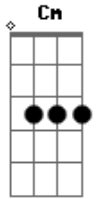

Curumin - Doce

Tom: D

Intro: Bm Cm Dbm Cm Bm

(a musica fica nesses três acordes com ênfase no Bm e no Dbm)

Bm (Cm) Bm (Cm)

Sinto cheiro desse rio,

Dbm (Cm) Bm

É doce, é doce, é doce, é doce...

Bm (Cm) Bm

Sinto o cheiro desse rio,

Dbm (Cm) Bm

É doce, é doce, é doce, é doce...

Bm(Cm) Bm (Cm) Bm (Cm)

Sigo sua beleza, suas curvas, sua natureza.

Bm Cm Dbm Bm

Dançando na minha frente sinto sua respiração,

Bm Cm Dbm (Cm)

Bm

O brilho de suas águas escorrega nas minhas mãos.

Acordes

© ukulele-chords.com

© ukulele-chords.com

© ukulele-chords.com

© ukulele-chords.com