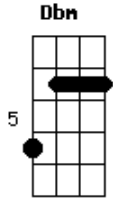

© ukulele-chords.com