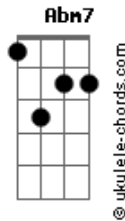

Curuça - Completo

tom:
Bb

[Primeira Parte]

Eu estou aqui **Bb** transforma meu viver **Eb**

Meu coração te entrego **Bb** lalalala **Eb** **F**

Eu te agradeço pelo infindo amor que limpa meu ser **Gm** **Eb** **Bb** **F**

[Refrão]

Bb **Eb**
Em teus olhos eu me encontro

Bb **Eb** **F**
Em teu braços eu descanso
Gm **Eb** **Bb** **Eb**
Toca em mim e derrama a tua paz

Dbm7 **F**
Atua graça me satisfaz

Bb **Eb**
Quando luto eu confio

Acordes

Bb **Eb** **F**
Pois eu seis que estás comigo
Abm7 **Eb** **Bb** **Eb** **Bb**
E verei além de tudo que passei
Dbm7 **F**
Então serei completo em fim

[Ponte] **Bb** **Ab** **Gm7** **Eb**
Bb **Ab** **Gm7** **Eb** **F**