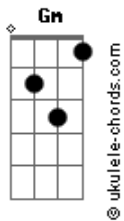

Curuça - Completo

tom: Bb

[Primeira Parte]

Eu estou aqui **Bb** transforma meu viver **Eb**

Meu coração te entrego **Bb** lalalala **Eb** **F**

Eu te agradeço pelo infindo amor que limpa meu ser **Gm** **Eb** **Bb** **F**

[Refrão]

Bb **Eb**
Em teus olhos eu me encontro

Bb **Eb** **F**
Em teu braços eu descanso
Gm **Eb** **Bb** **Eb**
Toca em mim e derrama a tua paz

Dbm7 **F**
Atua graça me satisfaz

Bb **Eb**
Quando luto eu confio

Acordes

Bb **Eb** **F**
Pois eu seis que estás comigo
Abm7 **Eb** **Bb** **Eb** **Bb**
E verei além de tudo que passei
Dbm7 **F**
Então serei completo em fim

[Ponte] **Bb** **Ab** **Gm7** **Eb**
Bb **Ab** **Gm7** **Eb** **F**

Gm7 **Eb** **Bb** **F**
Eu te agradeço Por teu infindo amor que limpa o meu ser

[Refrão]

Bb **Eb**
Quando luto eu confio
Bb **Eb** **F**
Pois eu seis que estás comigo
Abm7 **Eb** **Bb** **Eb** **Bb**
E verei além de tudo que passei

Dbm7 **F** **Abm7** **F**
Então serei completo em fim
Dbm7 **F**
Eu serei completo em fim

[Final] **Bb** **Ab** **Gm** **Eb** **Bb**