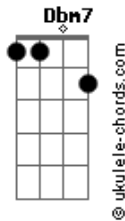

Curuça - Completo

tom:
Bb

[Primeira Parte]

Eu estou aqui **Bb** transforma meu viver **Eb**

Meu coração te entrego **Bb** lalalala **Eb** **F**

Eu te agradeço pelo infindo amor que limpa meu ser **Gm** **Eb** **Bb** **F**

[Refrão]

Bb **Eb**
Em teus olhos eu me encontro

Bb **Eb** **F**
Em teu braços eu descanso
Gm **Eb** **Bb** **Eb**
Toca em mim e derrama a tua paz

Dbm7 **F**
Atua graça me satisfaz

Bb **Eb**
Quando luto eu confio

Acordes

Bb **Eb** **F**
Pois eu seis que estás comigo
Abm7 **Eb** **Bb** **Eb** **Bb**
E verei além de tudo que passei
Dbm7 **F**
Então serei completo em fim

[Ponte] **Bb** **Ab** **Gm7** **Eb**
Bb **Ab** **Gm7** **Eb** **F**

Gm7 **Eb** **Bb** **F**
Eu te agradeço Por teu infindo amor que limpa o meu ser

[Refrão]

Bb **Eb**
Quando luto eu confio
Bb **Eb** **F**
Pois eu seis que estás comigo
Abm7 **Eb** **Bb** **Eb** **Bb**
E verei além de tudo que passei

Dbm7 **F** **Abm7** **F**
Então serei completo em fim
Dbm7 **F**
Eu serei completo em fim

[Final] **Bb** **Ab** **Gm** **Eb** **Bb**