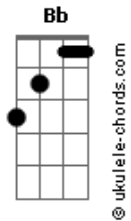

Curuça - Completo

tom:
Bb

[Primeira Parte]

Eu estou aqui **Bb** transforma meu viver **Eb**

Meu coração te entrego **Bb** lalalala **Eb** **F**

Eu te agradeço pelo infindo amor que limpa meu ser **Gm** **Eb** **Bb** **F**

[Refrão]

Bb **Eb**
Em teus olhos eu me encontro

Bb **Eb** **F**
Em teu braços eu descanso
Gm **Eb** **Bb** **Eb**
Toca em mim e derrama a tua paz

Dbm7 **F**
Atua graça me satisfaz

Bb **Eb**
Quando luto eu confio

Acordes

Bb **Eb** **F**
Pois eu seis que estás comigo
Abm7 **Eb** **Bb** **Eb** **Bb**
E verei além de tudo que passei
Dbm7 **F**
Então serei completo em fim

[Ponte] **Bb** **Ab** **Gm7** **Eb**
Bb **Ab** **Gm7** **Eb** **F**