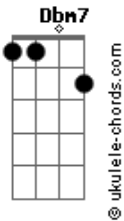

Curuça - Completo

tom: Bb

[Primeira Parte]

Eu estou aqui **Bb** transforma meu viver **Eb**

Meu coração te entrego **Bb** lalalala **Eb** **F**

Eu te agradeço pelo infindo amor que limpa meu ser **Gm** **Eb** **Bb** **F**

[Refrão]

Bb **Eb**
Em teus olhos eu me encontro

Bb **Eb** **F**
Em teu braços eu descanso
Gm **Eb** **Bb** **Eb**
Toca em mim e derrama a tua paz

Dbm7 **F**
Atua graça me satisfaz

Bb **Eb**
Quando luto eu confio

Acordes

Bb **Eb** **F**
Pois eu seis que estás comigo
Abm7 **Eb** **Bb** **Eb** **Bb**
E verei além de tudo que passei
Dbm7 **F**
Então serei completo em fim

[Ponte] **Bb** **Ab** **Gm7** **Eb**
Bb **Ab** **Gm7** **Eb** **F**

Gm7 **Eb** **Bb** **F**
Eu te agradeço Por teu infindo amor que limpa o meu ser

[Refrão]

Bb **Eb**
Quando luto eu confio
Bb **Eb** **F**
Pois eu seis que estás comigo
Abm7 **Eb** **Bb** **Eb** **Bb**
E verei além de tudo que passei

Dbm7 **F** **Abm7** **F**
Então serei completo em fim
Dbm7 **F**
Eu serei completo em fim

[Final] **Bb** **Ab** **Gm** **Eb** **Bb**