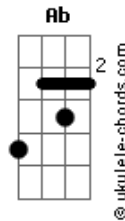

Curuça - Completo

tom:
Bb

[Primeira Parte]

Eu estou aqui **Bb** transforma meu viver **Eb**

Meu coração te entrego **Bb** lalalala **Eb** **F**

Eu te agradeço pelo infindo amor que limpa meu ser **Gm** **Eb** **Bb** **F**

[Refrão]

Bb **Eb**
Em teus olhos eu me encontro

Bb **Eb** **F**
Em teu braços eu descanso
Gm **Eb** **Bb** **Eb**
Toca em mim e derrama a tua paz

Dbm7 **F**
Atua graça me satisfaz

Bb **Eb**
Quando luto eu confio

Acordes

Bb **Eb** **F**
Pois eu seis que estás comigo
Abm7 **Eb** **Bb** **Eb** **Bb**
E verei além de tudo que passei
Dbm7 **F**
Então serei completo em fim

[Ponte] **Bb** **Ab** **Gm7** **Eb**
Bb **Ab** **Gm7** **Eb** **F**