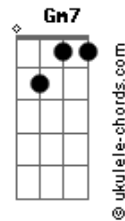

Curuça - Completo

tom: Bb

[Primeira Parte]

Eu estou aqui **Bb** transforma meu viver **Eb**

Meu coração te entrego **Bb** lalalala **Eb** **F**

Eu te agradeço pelo infindo amor que limpa meu ser **Gm** **Eb** **Bb** **F**

[Refrão]

Bb **Eb**
Em teus olhos eu me encontro

Bb **Eb** **F**
Em teu braços eu descanso
Gm **Eb** **Bb** **Eb**
Toca em mim e derrama a tua paz

Dbm7 **F**
Atua graça me satisfaz

Bb **Eb**
Quando luto eu confio

Acordes

Bb **Eb** **F**
Pois eu seis que estás comigo
Abm7 **Eb** **Bb** **Eb** **Bb**
E verei além de tudo que passei
Dbm7 **F**
Então serei completo em fim

[Ponte] **Bb** **Ab** **Gm7** **Eb**
Bb **Ab** **Gm7** **Eb** **F**

Gm7 **Eb** **Bb** **F**
Eu te agradeço Por teu infindo amor que limpa o meu ser

[Refrão]

Bb **Eb**
Quando luto eu confio
Bb **Eb** **F**
Pois eu seis que estás comigo
Abm7 **Eb** **Bb** **Eb** **Bb**
E verei além de tudo que passei

Dbm7 **F** **Abm7** **F**
Então serei completo em fim
Dbm7 **F**
Eu serei completo em fim

[Final] **Bb** **Ab** **Gm** **Eb** **Bb**