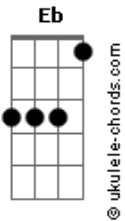

Curuça - Completo

tom:
Bb

[Primeira Parte]

Eu estou aqui **Bb** transforma meu viver **Eb**

Meu coração te entrego **Bb** lalalala **Eb** **F**

Eu te agradeço pelo infindo amor que limpa meu ser **Gm** **Eb** **Bb** **F**

[Refrão]

Bb **Eb**
Em teus olhos eu me encontro

Bb **Eb** **F**
Em teu braços eu descanso
Gm **Eb** **Bb** **Eb**
Toca em mim e derrama a tua paz

Dbm7 **F**
Atua graça me satisfaz

Bb **Eb**
Quando luto eu confio

Acordes

Bb **Eb** **F**
Pois eu seis que estás comigo
Abm7 **Eb** **Bb** **Eb** **Bb**
E verei além de tudo que passei
Dbm7 **F**
Então serei completo em fim

[Ponte] **Bb** **Ab** **Gm7** **Eb**
Bb **Ab** **Gm7** **Eb** **F**