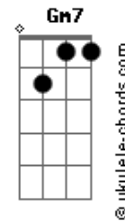

Curuça - Completo

tom:
Bb

[Primeira Parte]

Eu estou aqui **Bb** transforma meu viver **Eb**

Meu coração te entrego **Bb** lalalala **Eb** **F**

Eu te agradeço pelo infindo amor que limpa meu ser **Gm** **Eb** **Bb** **F**

[Refrão]

Bb **Eb**
Em teus olhos eu me encontro

Bb **Eb** **F**
Em teu braços eu descanso
Gm **Eb** **Bb** **Eb**
Toca em mim e derrama a tua paz

Dbm7 **F**
Atua graça me satisfaz

Bb **Eb**
Quando luto eu confio

Acordes

Bb **Eb** **F**
Pois eu seis que estás comigo
Abm7 **Eb** **Bb** **Eb** **Bb**
E verei além de tudo que passei
Dbm7 **F**
Então serei completo em fim

[Ponte] **Bb** **Ab** **Gm7** **Eb**
Bb **Ab** **Gm7** **Eb** **F**

Gm7 **Eb** **Bb** **F**
Eu te agradeço Por teu infindo amor que limpa o meu ser

[Refrão]

Bb **Eb**
Quando luto eu confio
Bb **Eb** **F**
Pois eu seis que estás comigo
Abm7 **Eb** **Bb** **Eb** **Bb**
E verei além de tudo que passei

Dbm7 **F** **Abm7** **F**
Então serei completo em fim
Dbm7 **F**
Eu serei completo em fim

[Final] **Bb** **Ab** **Gm** **Eb** **Bb**