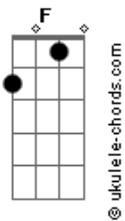

Curuça - Completo

tom:
Bb

[Primeira Parte]

Eu estou aqui **Bb** transforma meu viver **Eb**

Meu coração te entrego **Bb** lalalala **Eb** **F**

Eu te agradeço pelo infindo amor que limpa meu ser **Gm** **Eb** **Bb** **F**

[Refrão]

Bb **Eb**
Em teus olhos eu me encontro

Bb **Eb** **F**
Em teu braços eu descanso
Gm **Eb** **Bb** **Eb**
Toca em mim e derrama a tua paz

Dbm7 **F**
Atua graça me satisfaz

Bb **Eb**
Quando luto eu confio

Acordes

Bb **Eb** **F**
Pois eu seis que estás comigo
Abm7 **Eb** **Bb** **Eb** **Bb**
E verei além de tudo que passei
Dbm7 **F**
Então serei completo em fim

[Ponte] **Bb** **Ab** **Gm7** **Eb**
Bb **Ab** **Gm7** **Eb** **F**

Gm7 **Eb** **Bb** **F**
Eu te agradeço Por teu infindo amor que limpa o meu ser

[Refrão]

Bb **Eb**
Quando luto eu confio
Bb **Eb** **F**
Pois eu seis que estás comigo
Abm7 **Eb** **Bb** **Eb** **Bb**
E verei além de tudo que passei

Dbm7 **F** **Abm7** **F**
Então serei completo em fim
Dbm7 **F**
Eu serei completo em fim

[Final] **Bb** **Ab** **Gm** **Eb** **Bb**