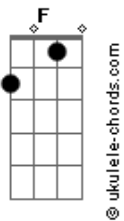

Curuça - Completo

tom: Bb

[Primeira Parte]

Eu estou aqui **Bb** transforma meu viver **Eb**

Meu coração te entrego **Bb** lalalala **Eb** **F**

Eu te agradeço pelo infindo amor que limpa meu ser **Gm** **Eb** **Bb** **F**

[Refrão]

Bb **Eb**
Em teus olhos eu me encontro

Bb **Eb** **F**
Em teu braços eu descanso
Gm **Eb** **Bb** **Eb**
Toca em mim e derrama a tua paz

Dbm7 **F**
Atua graça me satisfaz

Bb **Eb**
Quando luto eu confio

Acordes

Bb **Eb** **F**
Pois eu seis que estás comigo
Abm7 **Eb** **Bb** **Eb** **Bb**
E verei além de tudo que passei
Dbm7 **F**
Então serei completo em fim

[Ponte] **Bb** **Ab** **Gm7** **Eb**
Bb **Ab** **Gm7** **Eb** **F**

Gm7 **Eb** **Bb** **F**
Eu te agradeço Por teu infindo amor que limpa o meu ser

[Refrão]

Bb **Eb**
Quando luto eu confio
Bb **Eb** **F**
Pois eu seis que estás comigo
Abm7 **Eb** **Bb** **Eb** **Bb**
E verei além de tudo que passei

Dbm7 **F** **Abm7** **F**
Então serei completo em fim
Dbm7 **F**
Eu serei completo em fim

[Final] **Bb** **Ab** **Gm** **Eb** **Bb**