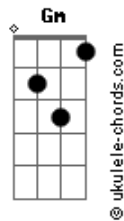

Curuça - Completo

tom:
Bb

[Primeira Parte]

Eu estou aqui **Bb** transforma meu viver **Eb**

Meu coração te entrego **Bb** lalalala **Eb** **F**

Eu te agradeço pelo infindo amor que limpa meu ser **Gm** **Eb** **Bb** **F**

[Refrão]

Bb **Eb**
Em teus olhos eu me encontro

Bb **Eb** **F**
Em teu braços eu descanso
Gm **Eb** **Bb** **Eb**
Toca em mim e derrama a tua paz

Dbm7 **F**
Atua graça me satisfaz

Bb **Eb**
Quando luto eu confio

Acordes

Bb **Eb** **F**
Pois eu seis que estás comigo
Abm7 **Eb** **Bb** **Eb** **Bb**
E verei além de tudo que passei
Dbm7 **F**
Então serei completo em fim

[Ponte] **Bb** **Ab** **Gm7** **Eb**
Bb **Ab** **Gm7** **Eb** **F**