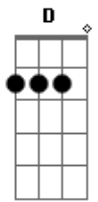

Curto Circuito - Indiretamente a Você

Tom: D

INTRO:

(D D D A7 Bm G C D)
(D D D D)

Segue a música com o mesmo Riff

DEDILHADO:

D D
Essa é uma canção pra você
D
Que agora do outro lado deve estar me ouvindo
Bm G A7
A você que já esteve aqui ao meu lado
C D D D D
E juntos ficávamos sorrindo

A7
Essa canção eu te escrevi
Bm G
A você que eu queria em minha frente
C D D D D D
Ou ouvindo Nesse instante o quanto fui feliz

D D D A7
Aaaaah Aaah Aahhh
Bm G C D D D D D
Aah Aaaaah Aaaaahhhhhh

D D D A7
Aaaaah Aaah Aahhh
Bm G C D D D D D
Aah Aaaaah Aaaaahhhhhh

D D
Indiretamente a você
D
E tão direto ao mesmo tempo

A7
Essa canção eu te escrevi
Bm G
A você que eu queria em minha frente
C D D D D D
Ou ouvindo Nesse instante o quanto fui feliz

Acordes

© ukulele-chords.com