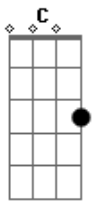

© ukulele-chords.com