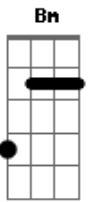

© ukulele-chords.com