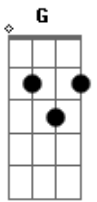

© ukulele-chords.com