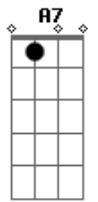

© ukulele-chords.com