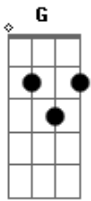

Curitiba Coral - Pra Ver o Rei

Tom: G

Intro: D G D A G (2x)

D G D C C D
Pra ver o rei eu tenho que rever as minhas posições,
G D C A Bm A G

Bm A G
Pra ver o rei eu tenho que cortar as minhas relações com o
pecado acalentado,

D G D G
Pra ver o rei de sua lei eu devo o selo receber,
D G D C A Bm A
G

Pra ver o rei devo banhar-me em sua chuva de poder, e então
sem manchas,

Bm A G D A G
Com vestes brancas o verei
Bm D A Bm G...
Eu verei...

D G D C G
Pra ver o rei quero estar pronto para angustia que virá,

D G D C A

Pra ver o rei arrependido e perdoado quero estar,

Bm A G Bm G A
Qual frio incerto em pé no inverno,

D
Eu verei...

D A Bm G
Eu verei, eu verei, eu verei, eu verei o meu Deus... (2x)

(inicia acapela)

D G D C G
Pra ver o rei humildemente eu devo a graça aceitar,

D G D C A Bm A G
Pra ver o rei sua justiça é o manto que eu devo usar em sua
festa,

Bm A G
E ali sem pressa,

D G D A G
O verei!

Acordes

© ukulele-chords.com