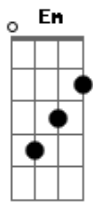

Curió e Canarinho - O Pão da Vida

Tom: G
Intro: Em Am B

Em
O pão da vida sou, disse Jesus!
D C B
O sustento dos remidos do senhor
Am Em
O pão celestial que lá na cruz
C Am B
Se desfez confirmando o seu amor

E
Este pão é precioso alimento
B
Que ao crente sustenta cada dia
Este pão nos dá prazer e traz alento

E
E ao triste coração traz alegria
Este pão é Jesus Cristo, o salvador
E7 A
Que sustenta o crente a toda hora
B E
Vem depressa saciar a tua fome
B E

Não demores, não rejeites venha agora

Em
O sangue precioso que verteu
D C B
O néctar do amor do meu Jesus,
Am Em
Força nova e guia traz ao coração
C Am B
E pra terra santa ele nos conduz

E
Este pão é precioso alimento
B
Que ao crente sustenta cada dia
Este pão nos dá prazer e traz alento

E
E ao triste coração traz alegria
Este pão é Jesus Cristo, o salvador
E7 A
Que sustenta o crente a toda hora
B E
Vem depressa saciar a tua fome
B E C E
Não demores, não rejeites venha agora

Acordes

© ukulele-chords.com