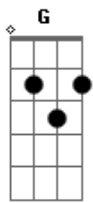

Curió e Canarinho - O Pão da Vida

Tom: G
Intro: Em Am B

Em
O pão da vida sou, disse Jesus!
D C B
O sustento dos remidos do senhor
Am Em
O pão celestial que lá na cruz
C Am B
Se desfez confirmando o seu amor

E
Este pão é precioso alimento
B
Que ao crente sustenta cada dia
Este pão nos dá prazer e traz alento

E
E ao triste coração traz alegria
Este pão é Jesus Cristo, o salvador
E7 A
Que sustenta o crente a toda hora
B E
Vem depressa saciar a tua fome
B E

Não demores, não rejeites venha agora

Em
O sangue precioso que verteu
D C B
O néctar do amor do meu Jesus,
Am Em
Força nova e guia traz ao coração
C Am B
E pra terra santa ele nos conduz

E
Este pão é precioso alimento
B
Que ao crente sustenta cada dia
Este pão nos dá prazer e traz alento

E
E ao triste coração traz alegria
Este pão é Jesus Cristo, o salvador
E7 A
Que sustenta o crente a toda hora
B E
Vem depressa saciar a tua fome
B E C E
Não demores, não rejeites venha agora

Acordes

© ukulele-chords.com