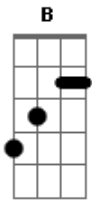

© ukulele-chords.com