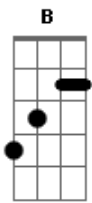

© ukulele-chords.com