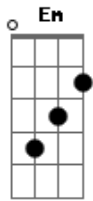

© ukulele-chords.com