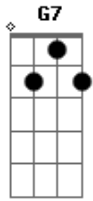

© ukulele-chords.com