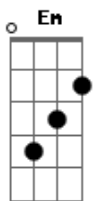

Cunhã - Recado

Tom: A

m

Intro: Am7 D7 Bm7 E7
Am7 D7 Bm7 E7

Pra quê chorar? Por outro alguém?
Am7 D7 Bm7 E7

Pra quê ficar? Se não faz bem?
Am7 D7

Não sei porquê me chamou de meu amor
Bm7 E7

Se só me causou dor
Am7 D7

Não é normal se não tem o mesmo sabor
Bm7 E7

Então me diga por favor

Em Cm
Que está bem, que mudou

G7M E7
Que não chora mais por amor

Em Cm
Que entendeu, que você

G7M G7 G
Se ama demais e floresceu

C Cm G
E ainda bem que eu fiz questão de te esquecer

C Cm G
Pensava então que você era bem melhor que eu

Am7 Am Am7 A7 Cm
E não quero você no meu olhar

G G G
Eu te digo adeus

Acordes

© ukulele-chords.com