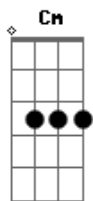

© ukulele-chords.com