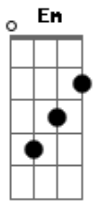

Cunhã - Recado

Tom: A

m

Intro: Am7 D7 Bm7 E7
Am7 D7 Bm7 E7

Pra quê chorar? Por outro alguém?
Am7 D7 Bm7 E7

Pra quê ficar? Se não faz bem?
Am7 D7

Não sei porquê me chamou de meu amor
Bm7 E7

Se só me causou dor
Am7 D7

Não é normal se não tem o mesmo sabor
Bm7 E7

Então me diga por favor

Em Cm
Que está bem, que mudou

G7M E7
Que não chora mais por amor

Em Cm
Que entendeu, que você

G7M G7 G
Se ama demais e floresceu

C Cm G
E ainda bem que eu fiz questão de te esquecer

C Cm G
Pensava então que você era bem melhor que eu

Am7 Am Am7 A7 Cm
E não quero você no meu olhar

G G G
Eu te digo adeus

Acordes

© ukulele-chords.com

© ukulele-chords.com

© ukulele-chords.com

© ukulele-chords.com