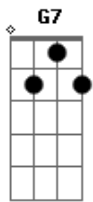

© ukulele-chords.com