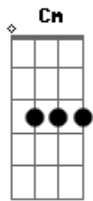

Cunhã - Recado

Tom: A

m

Intro: Am7 D7 Bm7 E7
Am7 D7 Bm7 E7

Pra quê chorar? Por outro alguém?
Am7 D7 Bm7 E7

Pra quê ficar? Se não faz bem?
Am7 D7

Não sei porquê me chamou de meu amor
Bm7 E7

Se só me causou dor
Am7 D7

Não é normal se não tem o mesmo sabor
Bm7 E7

Então me diga por favor

Em Cm
Que está bem, que mudou

G7M E7
Que não chora mais por amor

Em Cm
Que entendeu, que você

G7M G7 G
Se ama demais e floresceu

C Cm G
E ainda bem que eu fiz questão de te esquecer

C Cm G
Pensava então que você era bem melhor que eu

Am7 Am Am7 A7 Cm
E não quero você no meu olhar

G G G
Eu te digo adeus

Acordes

© ukulele-chords.com

© ukulele-chords.com

© ukulele-chords.com

© ukulele-chords.com