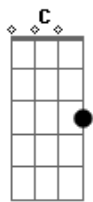

© ukulele-chords.com