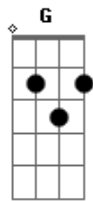

Cunhã - Recado

Tom: A

m

Intro: Am7 D7 Bm7 E7
Am7 D7 Bm7 E7

Pra quê chorar? Por outro alguém?
Am7 D7 Bm7 E7

Pra quê ficar? Se não faz bem?
Am7 D7

Não sei porquê me chamou de meu amor
Bm7 E7

Se só me causou dor
Am7 D7

C Cm G
Pensava então que você era bem melhor que eu

Am7 Am Am7 A7 Cm
E não quero você no meu olhar

G G G
Eu te digo adeus

Acordes

© ukulele-chords.com

© ukulele-chords.com

© ukulele-chords.com

© ukulele-chords.com