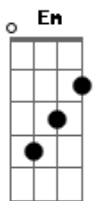

Cunhã - Recado

Tom: A

m

Intro: Am7 D7 Bm7 E7
Am7 D7 Bm7 E7

Pra quê chorar? Por outro alguém?
Am7 D7 Bm7 E7

Pra quê ficar? Se não faz bem?
Am7 D7

Não sei porquê me chamou de meu amor
Bm7 E7

Se só me causou dor
Am7 D7

Não é normal se não tem o mesmo sabor
Bm7 E7

Então me diga por favor

Em Cm
Que está bem, que mudou

G7M E7
Que não chora mais por amor

Em Cm
Que entendeu, que você

G7M G7 G
Se ama demais e floresceu

C Cm G
E ainda bem que eu fiz questão de te esquecer

C Cm G
Pensava então que você era bem melhor que eu

Am7 Am Am7 A7 Cm
E não quero você no meu olhar

G G G
Eu te digo adeus

Acordes

© ukulele-chords.com

© ukulele-chords.com

© ukulele-chords.com

© ukulele-chords.com