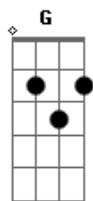

Cunhã - Recado

Tom: A

m

Intro: Am7 D7 Bm7 E7
Am7 D7 Bm7 E7

Pra quê chorar? Por outro alguém?
Am7 D7 Bm7 E7

Pra quê ficar? Se não faz bem?
Am7 D7

Não sei porquê me chamou de meu amor
Bm7 E7

Se só me causou dor
Am7 D7

C Cm G
Pensava então que você era bem melhor que eu

Am7 Am Am7 A7 Cm
E não quero você no meu olhar

G G G
Eu te digo adeus

Acordes

© ukulele-chords.com

© ukulele-chords.com

© ukulele-chords.com

© ukulele-chords.com