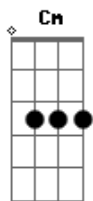

Cunhã - Recado

Tom: A

m

Intro: Am7 D7 Bm7 E7
Am7 D7 Bm7 E7

Pra quê chorar? Por outro alguém?
Am7 D7 Bm7 E7

Pra quê ficar? Se não faz bem?
Am7 D7

Não sei porquê me chamou de meu amor
Bm7 E7

Se só me causou dor
Am7 D7

Não é normal se não tem o mesmo sabor
Bm7 E7

Então me diga por favor

Em Cm
Que está bem, que mudou

G7M E7
Que não chora mais por amor

Em Cm
Que entendeu, que você

G7M G7 G
Se ama demais e floresceu

C Cm G
E ainda bem que eu fiz questão de te esquecer

C Cm G
Pensava então que você era bem melhor que eu

Am7 Am Am7 A7 Cm
E não quero você no meu olhar

G G G
Eu te digo adeus

Acordes

© ukulele-chords.com

© ukulele-chords.com

© ukulele-chords.com

© ukulele-chords.com