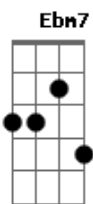

Essa noite tá tão quente
Ebm Dbm
Será que ainda vai rolar?
Ebm Db
Um beijo, um toque diferente
Ebm Gb
Ouvindo reggae sem parar

B Abm7
Oi, psiu Eu te chamei, você nem ouviu
Ebm Abm7
Oi, psiu Eu te olhei você nem me viu
Ebm Db
Será que você tá por perto?
Ebm Dbm
Pra eu poder te abraçar
Ebm Db
Ficar sozinha não dá certo
Ebm Gb

Hoje eu vou me encostar

Psiu!

B Abm7
Oi, psiu Eu te chamei, você nem ouviu
Ebm Abm7
Oi, psiu Eu te olhei você nem me viu

B Abm7
Oi, psiu Eu te chamei, você nem ouviu
Ebm Abm7
Oi, psiu Eu te olhei você nem me viu

B
Olha o rock, olha o shot, olha o reggae
Abm7
O swing, o forró vai começar

Ebm
A guitarra, a viola e o pandeiro
Abm7
Essa noite ainda vou te encontrar

B
Olha o rock, olha o shot, olha o reggae
Abm7
O swing, o forró vai começar

Ebm
A guitarra, a viola e o pandeiro
Abm7
Essa festa não tem hora pra acabar
Uhuu!

Oi! Psiu!

Acordes

© ukulele-chords.com

© ukulele-chords.com

© ukulele-chords.com

© ukulele-chords.com

© ukulele-chords.com