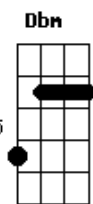

B
Olha o rock, olha o shot, olha o reggae
Abm7
O swing, o forró vai começar

Ebm
A guitarra, a viola e o pandeiro
Abm7
Essa noite ainda vou te encontrar

B
Olha o rock, olha o shot, olha o reggae
Abm7
O swing, o forró vai começar

Ebm
A guitarra, a viola e o pandeiro
Abm7
Essa festa não tem hora pra acabar
Uhuu!

Oi! Psiu!

Acordes

© ukulele-chords.com

© ukulele-chords.com

© ukulele-chords.com

© ukulele-chords.com

© ukulele-chords.com