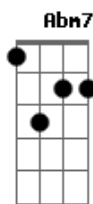

Hoje eu vou me encostar

Psiu!

B **Abm7**
 Oi, psiu Eu te chamei, você nem ouviu
Ebm **Abm7**
 Oi, psiu Eu te olhei você nem me viu

B **Abm7**
 Oi, psiu Eu te chamei, você nem ouviu
Ebm **Abm7**
 Oi, psiu Eu te olhei você nem me viu

B
 Olha o rock, olha o shot, olha o reggae
Abm7

O swing, o forró vai começar
Ebm
 A guitarra, a viola e o pandeiro

Abm7
 Essa noite ainda vou te encontrar

B
 Olha o rock, olha o shot, olha o reggae
Abm7

O swing, o forró vai começar
Ebm
 A guitarra, a viola e o pandeiro

Abm7
 Essa festa não tem hora pra acabar
 Uhuu!

Oi! Psiu!

Acordes

© ukulele-chords.com

© ukulele-chords.com

© ukulele-chords.com

© ukulele-chords.com

© ukulele-chords.com