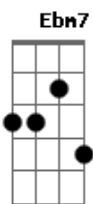

B **Abm7**
 Oi, psiu Eu te chamei, você nem ouviu
Ebm **Abm7**
 Oi, psiu Eu te olhei você nem me viu
Ebm **Db**
 Será que você tá por perto?
Ebm **Dbm**
 Pra eu poder te abraçar
Ebm **Db**
 Ficar sozinha não dá certo
Ebm **Gb**

Hoje eu vou me encostar

Psiu!

B **Abm7**
 Oi, psiu Eu te chamei, você nem ouviu
Ebm **Abm7**
 Oi, psiu Eu te olhei você nem me viu

B **Abm7**
 Oi, psiu Eu te chamei, você nem ouviu
Ebm **Abm7**
 Oi, psiu Eu te olhei você nem me viu

B
 Olha o rock, olha o shot, olha o reggae
Abm7

O swing, o forró vai começar
Ebm
 A guitarra, a viola e o pandeiro

Abm7
 Essa noite ainda vou te encontrar

B
 Olha o rock, olha o shot, olha o reggae
Abm7

O swing, o forró vai começar
Ebm
 A guitarra, a viola e o pandeiro

Abm7
 Essa festa não tem hora pra acabar
 Uhuu!

Oi! Psiu!

Acordes

© ukulele-chords.com

© ukulele-chords.com

© ukulele-chords.com

© ukulele-chords.com

© ukulele-chords.com