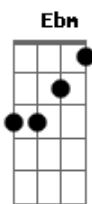

B **Abm7**
 Oi, psiu Eu te chamei, você nem ouviu
Ebm **Abm7**
 Oi, psiu Eu te olhei você nem me viu
Ebm **Db**
 Será que você tá por perto?
Ebm **Dbm**
 Pra eu poder te abraçar
Ebm **Db**
 Ficar sozinha não dá certo
Ebm **Gb**

Hoje eu vou me encostar

Psiu!

B **Abm7**
 Oi, psiu Eu te chamei, você nem ouviu
Ebm **Abm7**
 Oi, psiu Eu te olhei você nem me viu

B **Abm7**
 Oi, psiu Eu te chamei, você nem ouviu
Ebm **Abm7**
 Oi, psiu Eu te olhei você nem me viu

B
 Olha o rock, olha o shot, olha o reggae
Abm7

O swing, o forró vai começar
Ebm
 A guitarra, a viola e o pandeiro

Abm7
 Essa noite ainda vou te encontrar

B
 Olha o rock, olha o shot, olha o reggae
Abm7

O swing, o forró vai começar
Ebm
 A guitarra, a viola e o pandeiro

Abm7
 Essa festa não tem hora pra acabar
 Uhuu!

Oi! Psiu!

Acordes

© ukulele-chords.com

© ukulele-chords.com

© ukulele-chords.com

© ukulele-chords.com

© ukulele-chords.com