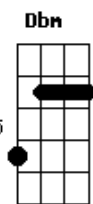

B
 Olha o rock, olha o shot, olha o reggae
Abm7

O swing, o forró vai começar
Ebm
 A guitarra, a viola e o pandeiro

Abm7
 Essa noite ainda vou te encontrar

B
 Olha o rock, olha o shot, olha o reggae
Abm7

O swing, o forró vai começar
Ebm
 A guitarra, a viola e o pandeiro

Abm7
 Essa festa não tem hora pra acabar
 Uhuu!

Oi! Psiu!

Acordes

© ukulele-chords.com

© ukulele-chords.com

© ukulele-chords.com

© ukulele-chords.com

© ukulele-chords.com