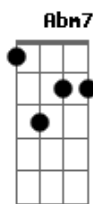

Essa noite tá tão quente
Ebm Dbm
Será que ainda vai rolar?
Ebm Db
Um beijo, um toque diferente
Ebm Gb
Ouvindo reggae sem parar

B Abm7
Oi, psiu Eu te chamei, você nem ouviu
Ebm Abm7
Oi, psiu Eu te olhei você nem me viu
Ebm Db
Será que você tá por perto?
Ebm Dbm
Pra eu poder te abraçar
Ebm Db
Ficar sozinha não dá certo
Ebm Gb

Hoje eu vou me encostar

Psiu!

B Abm7
Oi, psiu Eu te chamei, você nem ouviu
Ebm Abm7
Oi, psiu Eu te olhei você nem me viu

B Abm7
Oi, psiu Eu te chamei, você nem ouviu
Ebm Abm7
Oi, psiu Eu te olhei você nem me viu

B
Olha o rock, olha o shot, olha o reggae
Abm7
O swing, o forró vai começar

Ebm
A guitarra, a viola e o pandeiro
Abm7
Essa noite ainda vou te encontrar

B
Olha o rock, olha o shot, olha o reggae
Abm7
O swing, o forró vai começar

Ebm
A guitarra, a viola e o pandeiro
Abm7
Essa festa não tem hora pra acabar
Uhuu!

Oi! Psiu!

Acordes

© ukulele-chords.com

© ukulele-chords.com

© ukulele-chords.com

© ukulele-chords.com

© ukulele-chords.com