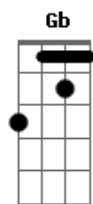

© ukulele-chords.com