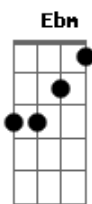

Essa noite tá tão quente
Ebm Dbm
Será que ainda vai rolar?
Ebm Db
Um beijo, um toque diferente
Ebm Gb
Ouvindo reggae sem parar

B Abm7
Oi, psiu Eu te chamei, você nem ouviu
Ebm Abm7
Oi, psiu Eu te olhei você nem me viu
Ebm Db
Será que você tá por perto?
Ebm Dbm
Pra eu poder te abraçar
Ebm Db
Ficar sozinha não dá certo
Ebm Gb

Hoje eu vou me encostar

Psiu!

B Abm7
Oi, psiu Eu te chamei, você nem ouviu
Ebm Abm7
Oi, psiu Eu te olhei você nem me viu

B Abm7
Oi, psiu Eu te chamei, você nem ouviu
Ebm Abm7
Oi, psiu Eu te olhei você nem me viu

B
Olha o rock, olha o shot, olha o reggae
Abm7
O swing, o forró vai começar

Ebm
A guitarra, a viola e o pandeiro
Abm7
Essa noite ainda vou te encontrar

B
Olha o rock, olha o shot, olha o reggae
Abm7
O swing, o forró vai começar

Ebm
A guitarra, a viola e o pandeiro
Abm7
Essa festa não tem hora pra acabar
Uhuu!

Oi! Psiu!

Acordes

© ukulele-chords.com

© ukulele-chords.com

© ukulele-chords.com

© ukulele-chords.com

© ukulele-chords.com