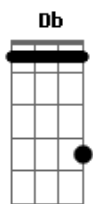

© ukulele-chords.com