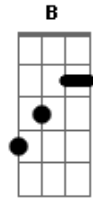

© ukulele-chords.com