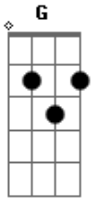

Cúmplices de Um Resgate (Brasil) - Love Love

Tom: G
Intro: G C A D (4x)

Primeira Estrofe:

E A Gb
Eu tenho um poodle
B E
Eu tenho um labrador
A Gb
Eu tenho um vira lata
B E
Eu tenho um pastor
A Gb
Eu tenho um fila
B E
Eu tenho um bassê
A Gb E
Eu tenho um sheep dog que parece com você

A Gb
Au Au Au
B E
O meu cachorro é tão legal
A Gb
Au Au Au
B
O meu cachorro
E A Gb
Au Au Au
B E
O meu cachorro é tão legal
A Gb
Au Au Au
B
O meu cachorro

Quarta Estrofe:

E A Gb B E
Sem coleira eu passeio com você
A Gb B E
Meu coração bate mais forte, pode crer
A Gb B E
Te amo tanto que não vai faltar ração
A Gb B E
Marquei na minha agenda o dia da vacinação
A Gb B E
Hoje é domingo nós vamos passear
A Gb B E
Vou te levar no parque, a cachorrada vai tá lá
A Gb B E
Com sorte aquela gata vai aparecer
E
Aquele lambe lambe, um love love com você

Quarto Refrão:

A Gb
Au Au Au
B E
O meu cachorro é tão legal
A Gb
Au Au Au
B
O meu cachorro
E A Gb
Au Au Au

B
 0 meu cachorro é tão legal
A Gb
 Au Au Au
B
 0 meu cachorro

A Gb
 Au Au Au
B E
 0 meu cachorro é tão legal
A Gb
 Au Au Au

B E
 0 meu cachorro é tão legal

E A Gb
 Au Au Au
B E
 0 meu cachorro é tão legal
A Gb
 Au Au Au
B
 0 meu cachorro

 Final: E A Gb B

Acordes

© ukulele-chords.com

© ukulele-chords.com

© ukulele-chords.com

© ukulele-chords.com