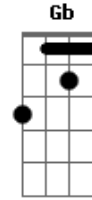

© ukulele-chords.com