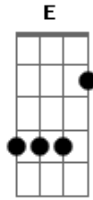

Cúmplices de Um Resgate (Brasil) - Love Love

Tom: G
Intro: G C A D (4x)

Primeira Estrofe:

E A Gb
Eu tenho um poodle
B E
Eu tenho um labrador
A Gb
Eu tenho um vira lata
B E
Eu tenho um pastor
A Gb
Eu tenho um fila
B E
Eu tenho um bassê
A Gb E
Eu tenho um sheep dog que parece com você

Terceiro Refrão:

E A Gb
Au Au Au
B E

O meu cachorro é tão legal

A Gb
Au Au Au
B
O meu cachorro
E A Gb
Au Au Au
B E
O meu cachorro é tão legal
A Gb
Au Au Au
B
O meu cachorro

Solo: E A Gb B

Terceira Estrofe:

Quarto Refrão:

A Gb
Au Au Au
B E
O meu cachorro é tão legal
A Gb
Au Au Au
B
O meu cachorro
E A Gb
Au Au Au

B
 0 meu cachorro é tão legal
A Gb
 Au Au Au
B
 0 meu cachorro

A Gb
 Au Au Au
B E
 0 meu cachorro é tão legal
A Gb
 Au Au Au

B E
 0 meu cachorro é tão legal

E A Gb
 Au Au Au
B E
 0 meu cachorro é tão legal
A Gb
 Au Au Au
B
 0 meu cachorro

 Final: E A Gb B

Acordes

© ukulele-chords.com

© ukulele-chords.com

© ukulele-chords.com

© ukulele-chords.com