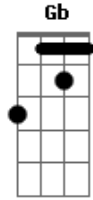

© ukulele-chords.com