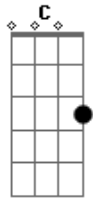

Cúmplices de Um Resgate (Brasil) - Love Love

Tom: G
Intro: G C A D (4x)

Primeira Estrofe:

E A Gb
Eu tenho um poodle
B E
Eu tenho um labrador
A Gb
Eu tenho um vira lata
B E
Eu tenho um pastor
A Gb
Eu tenho um fila
B E
Eu tenho um bassê
A Gb E
Eu tenho um sheep dog que parece com você

Quarto Refrão:

A Gb
Au Au Au
B E
O meu cachorro é tão legal
A Gb
Au Au Au
B
O meu cachorro
E A Gb
Au Au Au

B
 0 meu cachorro é tão legal
A Gb
 Au Au Au
B
 0 meu cachorro

A Gb
 Au Au Au
B E
 0 meu cachorro é tão legal
A Gb
 Au Au Au

B E
 0 meu cachorro é tão legal

E A Gb
 Au Au Au
B E
 0 meu cachorro é tão legal
A Gb
 Au Au Au
B
 0 meu cachorro

 Final: E A Gb B

Acordes

© ukulele-chords.com

© ukulele-chords.com

© ukulele-chords.com

© ukulele-chords.com