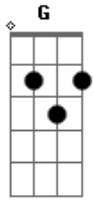

Cúmplices de Um Resgate (Brasil) - Love Love

Tom: G
Intro: G C A D (4x)

Primeira Estrofe:

E A Gb
Eu tenho um poodle
B E
Eu tenho um labrador
A Gb
Eu tenho um vira lata
B E
Eu tenho um pastor
A Gb
Eu tenho um fila
B E
Eu tenho um bassê
A Gb E
Eu tenho um sheep dog que parece com você

A Gb
Au Au Au
B E
O meu cachorro é tão legal
A Gb
Au Au Au
B
O meu cachorro
E A Gb
Au Au Au
B E
O meu cachorro é tão legal
A Gb
Au Au Au
B
O meu cachorro

Quarta Estrofe:

E A Gb B E
Sem coleira eu passeio com você
A Gb B E
Meu coração bate mais forte, pode crer
A Gb B E
Te amo tanto que não vai faltar ração
A Gb B E
Marquei na minha agenda o dia da vacinação
A Gb B E
Hoje é domingo nós vamos passear
A Gb B E
Vou te levar no parque, a cachorrada vai tá lá
A Gb B E
Com sorte aquela gata vai aparecer
E
Aquele lambe lambe, um love love com você

Quarto Refrão:

A Gb
Au Au Au
B E
O meu cachorro é tão legal
A Gb
Au Au Au
B
O meu cachorro
E A Gb
Au Au Au

B
 0 meu cachorro é tão legal
A Gb
 Au Au Au
B
 0 meu cachorro

A Gb
 Au Au Au
B E
 0 meu cachorro é tão legal
A Gb
 Au Au Au

B E
 0 meu cachorro é tão legal

E A Gb
 Au Au Au
B E
 0 meu cachorro é tão legal
A Gb
 Au Au Au
B
 0 meu cachorro

 Final: E A Gb B

Acordes

© ukulele-chords.com

© ukulele-chords.com

© ukulele-chords.com

© ukulele-chords.com