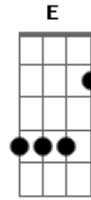

Cúmplices de Um Resgate (Brasil) - Love Love

Tom: G
Intro: G C A D (4x)

Primeira Estrofe:

E A Gb
Eu tenho um poodle
B E
Eu tenho um labrador
A Gb
Eu tenho um vira lata
B E
Eu tenho um pastor
A Gb
Eu tenho um fila
B E
Eu tenho um bassê
A Gb E
Eu tenho um sheep dog que parece com você

Quarto Refrão:

A Gb
Au Au Au
B E
O meu cachorro é tão legal
A Gb
Au Au Au
B
O meu cachorro
E A Gb
Au Au Au

B
 0 meu cachorro é tão legal
A Gb
 Au Au Au
B
 0 meu cachorro

A Gb
 Au Au Au
B E
 0 meu cachorro é tão legal
A Gb
 Au Au Au

B E
 0 meu cachorro é tão legal

E A Gb
 Au Au Au
B E
 0 meu cachorro é tão legal
A Gb
 Au Au Au
B
 0 meu cachorro

 Final: E A Gb B

Acordes

© ukulele-chords.com

© ukulele-chords.com

© ukulele-chords.com

© ukulele-chords.com