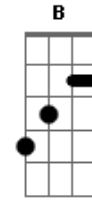

© ukulele-chords.com