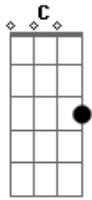

Cúmplices de Um Resgate (Brasil) - Love Love

Tom: G
Intro: G C A D (4x)

Primeira Estrofe:

E A Gb
Eu tenho um poodle
B E
Eu tenho um labrador
A Gb
Eu tenho um vira lata
B E
Eu tenho um pastor
A Gb
Eu tenho um fila
B E
Eu tenho um bassê
A Gb E
Eu tenho um sheep dog que parece com você

Quarto Refrão:

A Gb
Au Au Au
B E
O meu cachorro é tão legal
A Gb
Au Au Au
B
O meu cachorro
E A Gb
Au Au Au

B
 0 meu cachorro é tão legal
A Gb
 Au Au Au
B
 0 meu cachorro

A Gb
 Au Au Au
B E
 0 meu cachorro é tão legal
A Gb
 Au Au Au

B E
 0 meu cachorro é tão legal

E A Gb
 Au Au Au
B E
 0 meu cachorro é tão legal
A Gb
 Au Au Au
B
 0 meu cachorro

 Final: E A Gb B

Acordes

© ukulele-chords.com

© ukulele-chords.com

© ukulele-chords.com

© ukulele-chords.com