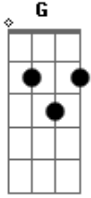

Cultura Racional - Me Encontrei

tom:

G

D7

Gb B7

Em

G7 A7 D7

Custei mais me encontrei nessa hora, o sofrimento aqui me devora

Gb B7 Em A7 D7 A7

Se o meu mundo me chamar vou embora, sem demora, vou agora

D7 B7 Em A7 D7

A porta Racional, para o mundo se abriu, trazendo a luz para nos desencantar

Gb B7 Em A7 D7

A7
Se um dia a voz suprema me chamar, da lama saudade não quero levar

Acordes

© ukulele-chords.com