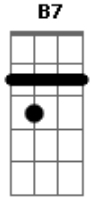

© ukulele-chords.com