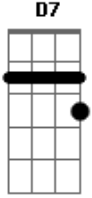

© ukulele-chords.com