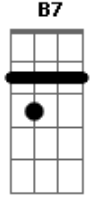

© ukulele-chords.com