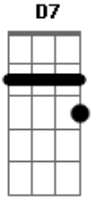

© ukulele-chords.com