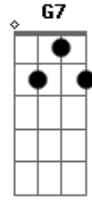

© ukulele-chords.com