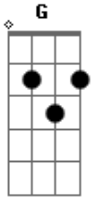

Cultura Racional - Me Encontrei

tom:

G

D7

Gb B7

Em

G7 A7 D7

Custei mais me encontrei nessa hora, o sofrimento aqui me devora

Gb B7 Em A7 D7 A7

Se o meu mundo me chamar vou embora, sem demora, vou agora

D7 B7 Em A7 D7

A porta Racional, para o mundo se abriu, trazendo a luz para nos desencantar

Gb B7 Em A7 D7

A7
Se um dia a voz suprema me chamar, da lama saudade não quero levar

Acordes

© ukulele-chords.com