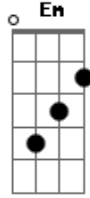

© ukulele-chords.com