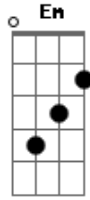

© ukulele-chords.com