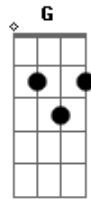

© ukulele-chords.com