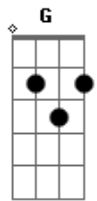

© ukulele-chords.com