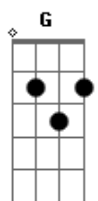

© ukulele-chords.com