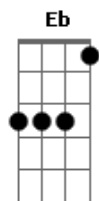

© ukulele-chords.com

Que no hay vida sin dolor, y tampoco sin amor

[Pré-Refrão]

G G Bb C
Y cuando las luces se apaguen te diré

[Refrão]

Dm Bb F C
Ven a soñar, que nadie importe solo tú y yo
Bb Bb C C
Tu sobre mí, yo frente a ti
Dm Bb F C
Perdámonos, que nuestros cuerpos suden sin para
Bb Bb C C
Al fin y al cabo nada importa solo tú y yo

[Ponte]

(**Db Eb F**)

Db Db Eb Eb
Acompañame hasta el final

[Solo]

Dm Bb F C
Bb C Bb C

[Refrão]

Dm Bb F C
Ven a soñar, que nadie importe solo tú y yo
Bb Bb C C
Tu sobre mí, yo frente a ti
Dm Bb F C
Perdámonos, que nuestros cuerpos suden sin para
Bb Bb C C
Al fin y al cabo nada importa solo tú y yo
[Final] **Dm Bb F C**
Bb Bb C