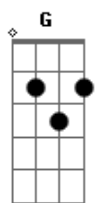

© ukulele-chords.com