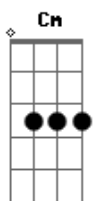

Cuerda Floja CR - Invocas a La Muerte

tom:

Cm

Cm

G

De las pocas cosas que detesto
Encabezas mi lista sin costo
Despedazando todos mis huesos
Sin poder dejarte pues me muero

(Cm G Bb Ab)

Entras por la puerta sin permiso
Y tan solo con verte me erizo
Tan soñada, tan inalcanzable
Tan deseable, tan impenetrable

Eres tú quien moviliza masas
A la guerra con tu piel morena
Disfraya con mis sueños rotos
Acaparas la atención de todos

[Refrão]

Al moverte invocas a la muerte con tus curvas tu mujer
Al rozar quemas mi piel y me dejas con sed
Agudizando mis sentidos, no se me escapa ni un parpadeo de ti

Con tus labios rojos me ínsitas a, perderme en ti mujer

(Cm Bb Cm Bb)

Entras por la puerta sin permiso
Y tan solo con verte me erizo
Tan soñada, tan inalcanzable
Tan deseable, tan impenetrable

Eres tú quien moviliza masas
A donde sea por tus caderas
Disfrazada con mis sueños
Mátame... y resucítame

[Solo] Cm G Bb Ab
Cm G Bb Ab
Cm G Bb Ab
Cm G Ab Bb

[Refrão]

Al moverte invocas a la muerte con tus curvas tu mujer
Al rozar quemas mi piel y me dejas con sed
Agudizando mis sentidos, no se me escapa ni un parpadeo de ti
Con tus labios rojos me ínsitas a, perderme en ti mujer
[Final] Cm Bb

Acordes

© ukulele-chords.com