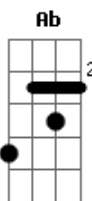

© ukulele-chords.com