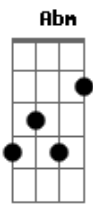

© ukulele-chords.com