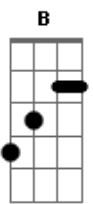

Cueio Limão - Quando Tocar Na Tv

Tom: B

(riff 1)

(riff2)

(b = bend)

(intro) B E Abm Gb
B E Abm Gb E
B E Abm Gb (2x)

B E
Me de atenção,
Abm Gb
me olhe quando eu for falar,
B E
aprenda a lição,
Abm Gb
que não se deve desprezar,

B E
eu sempre fui tachado,
Abm Gb
de ser um louco por você,
B E Abm Gb
mas isso é passado foi bom pra você aprender,

E Gb Abm
que o jogo mudou,
E Gb Abm
olha o que o mané se tornou,
Dbm
até você gosta de mim,
E Gb
agora que minha banda estorou.

B
Sou engraçado,
E
sou divertido,
Abm Gb
até sua mãe me acha um bom partido,

Dbm E Gb
você vai se derreter quando minha banda tocar na tv.

B E Abm Gb (2x)

B
Nas capas de revista,
E
nas folhas do jornal,
Abm
entre as mais pedidas,
Gb
eu sou o maioral,
E Gb Abm
e agora que tudo mudou,
E Gb Abm
você acha que eu tenho valor,
Dbm E Gb
suas amigas tão afim do cara que você ja esnoubou.

B
Sou engraçado,
E
sou divertido,
Abm Gb
até sua mãe me acha um bom partido,
Dbm E Gb
você vai se derreter quando minha banda tocar na tv.

B E Abm Gb (4x)

E Gb
Sorrindo assim você acha que vou esquecer,
G Abm Gb E Gb
eu sempre fui o mesmo só que agora você vai querer porque,
B
Sou engraçado,
E
sou divertido,
Abm Gb
até sua mãe me acha um bom partido,
Dbm E Gb
você vai se derreter quando minha banda tocar na tv. (2x e na segunda vez termina em B)

Acordes

© ukulele-chords.com