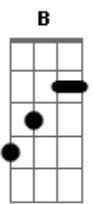

Cueio Limão - Quando Tocar Na Tv

Tom: B

(riff 1)

(riff2)

(b = bend)

(intro) B E Abm Gb
B E Abm Gb E
B E Abm Gb (2x)

B E
Me de atenção,
Abm Gb
me olhe quando eu for falar,
B E
aprenda a lição,
Abm Gb
que não se deve desprezar,

B E
eu sempre fui tachado,
Abm Gb
de ser um louco por você,
B E Abm Gb
mais isso é passado foi bom pra você aprender,

E Gb Abm
que o jogo mudou,
E Gb Abm
olha o que o mané se tornou,
Dbm
até você gosta de mim,
E Gb
agora que minha banda estorou.

B
Sou engraçado,
E
sou divertido,
Abm Gb
até sua mãe me acha um bom partido,

Dbm E Gb
você vai se derreter quando minha banda tocar na tv.

B E Abm Gb (2x)

B
Nas capas de revista,
E
nas folhas do jornal,
Abm
entre as mais pedidas,
Gb
eu sou o maioral,
E Gb Abm
e agora que tudo mudou,
E Gb Abm
você acha que eu tenho valor,
Dbm E Gb
suas amigas tão afim do cara que você ja esnoubou.

B
Sou engraçado,
E
sou divertido,
Abm Gb
até sua mãe me acha um bom partido,
Dbm E Gb
você vai se derreter quando minha banda tocar na tv.

B E Abm Gb (4x)

E Gb
Sorrindo assim você acha que vou esquecer,
G Abm Gb E Gb
eu sempre fui o mesmo só que agora você vai querer porque,
B
Sou engraçado,
E
sou divertido,
Abm Gb
até sua mãe me acha um bom partido,
Dbm E Gb
você vai se derreter quando minha banda tocar na tv. (2x e na segunda vez termina em B)

Acordes

© ukulele-chords.com