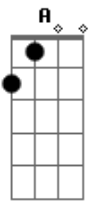

© ukulele-chords.com

© ukulele-chords.com