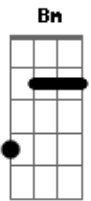

© ukulele-chords.com