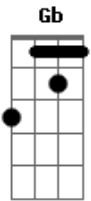

© ukulele-chords.com